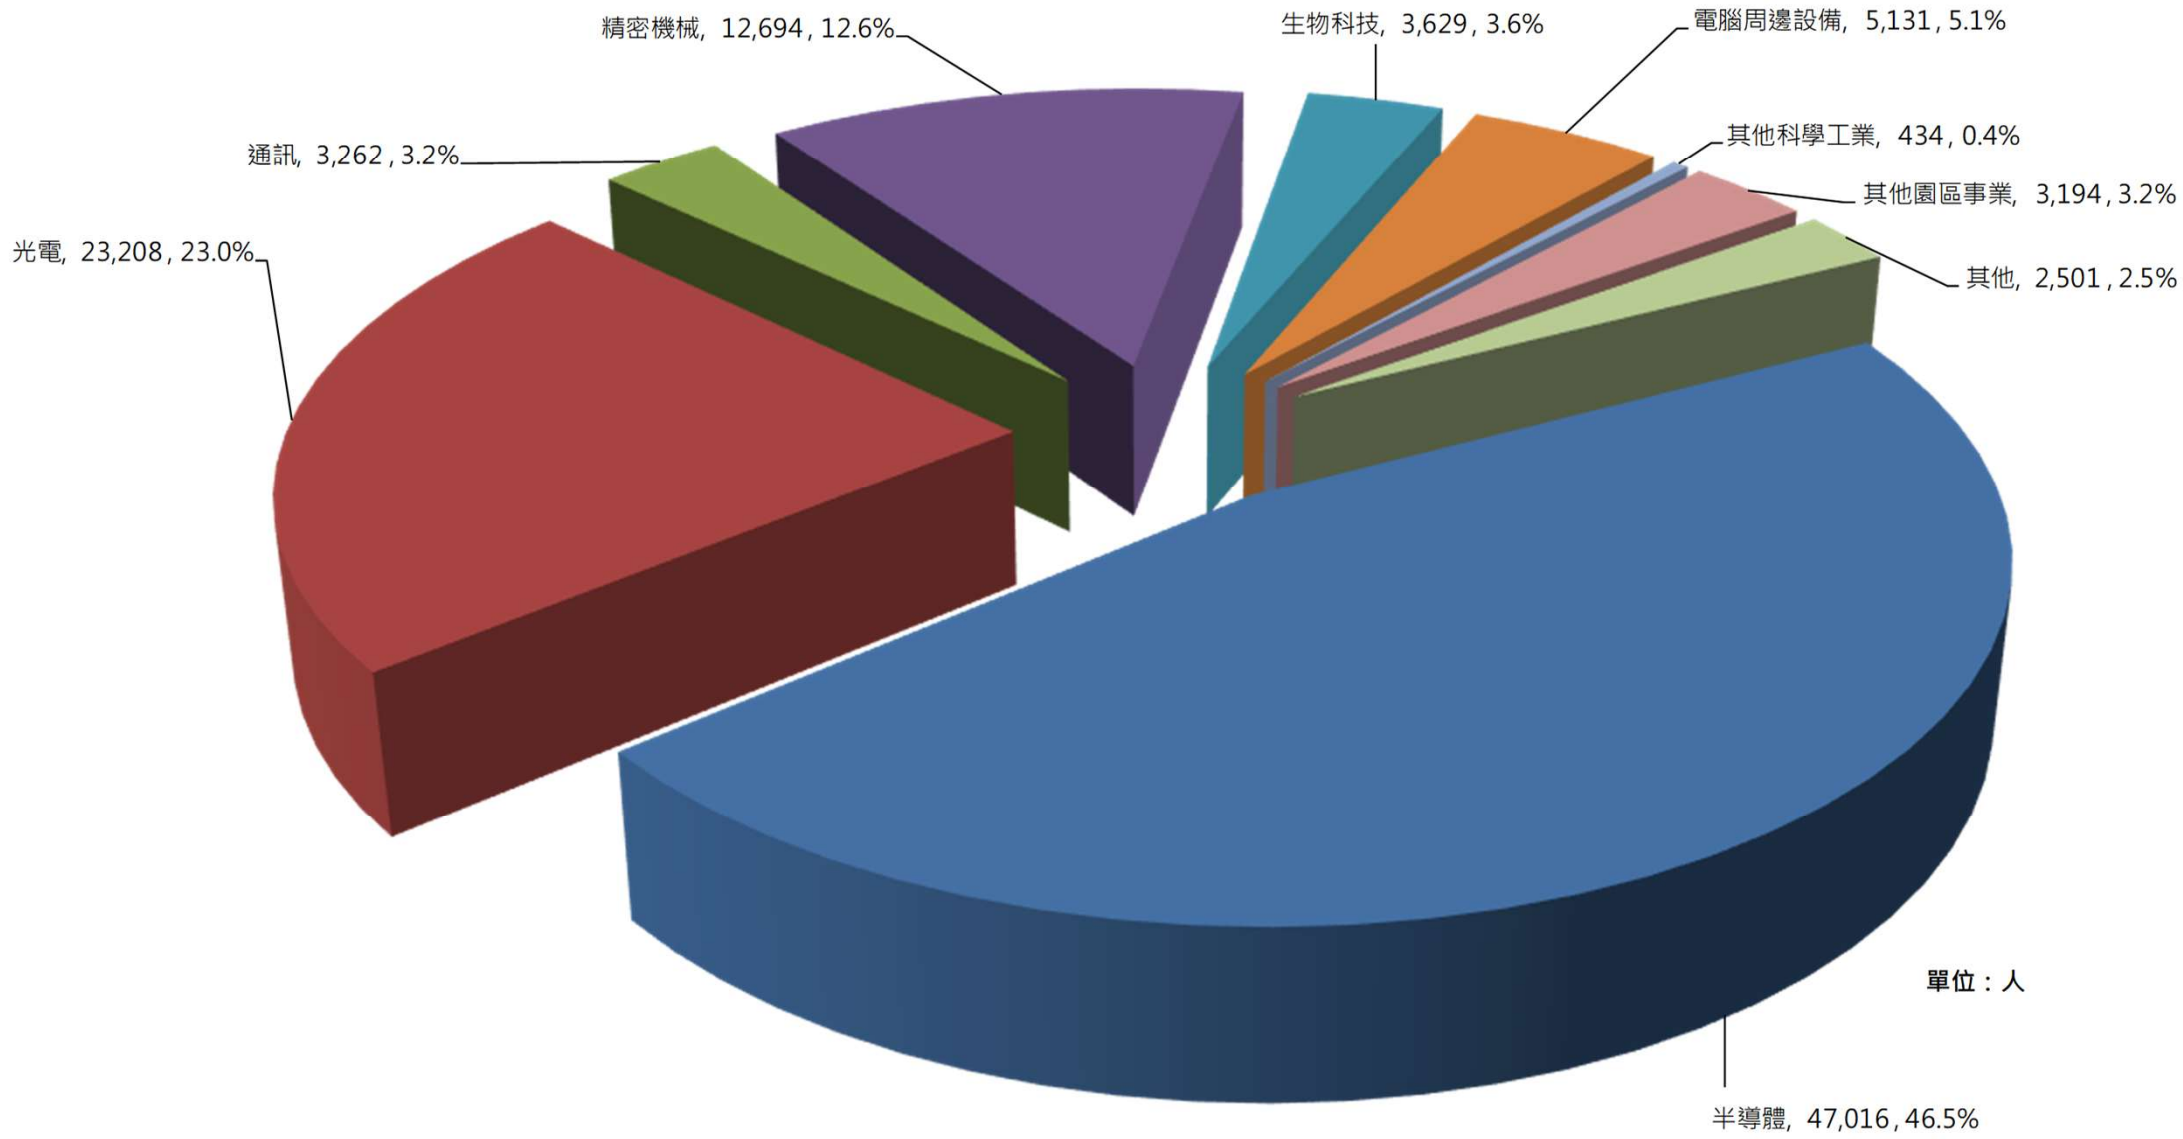

南科歷年勞工人數成長圖(至115年3月)

南科115年3月各行業別勞工人數比率 n=101,069