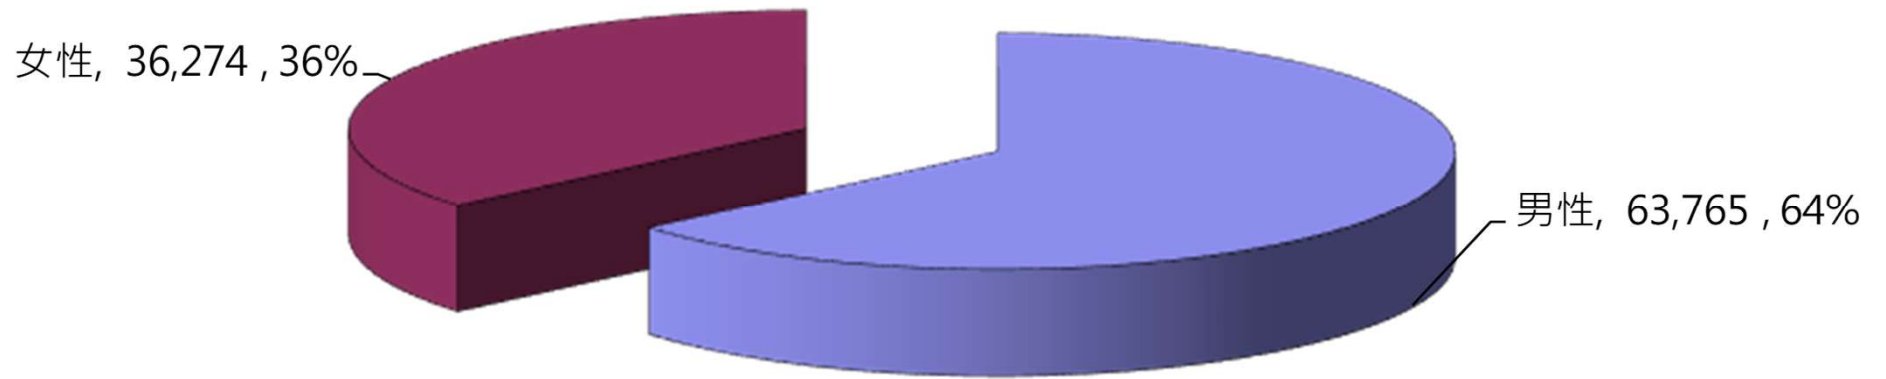

# 南部科學園區

適用職業安全衛生法勞動人口統計  
(115年5月底)

115年6月10日

環安組工安科製作

# 南科115年5月園區事業兩性勞工人數百分率圖

單位：人