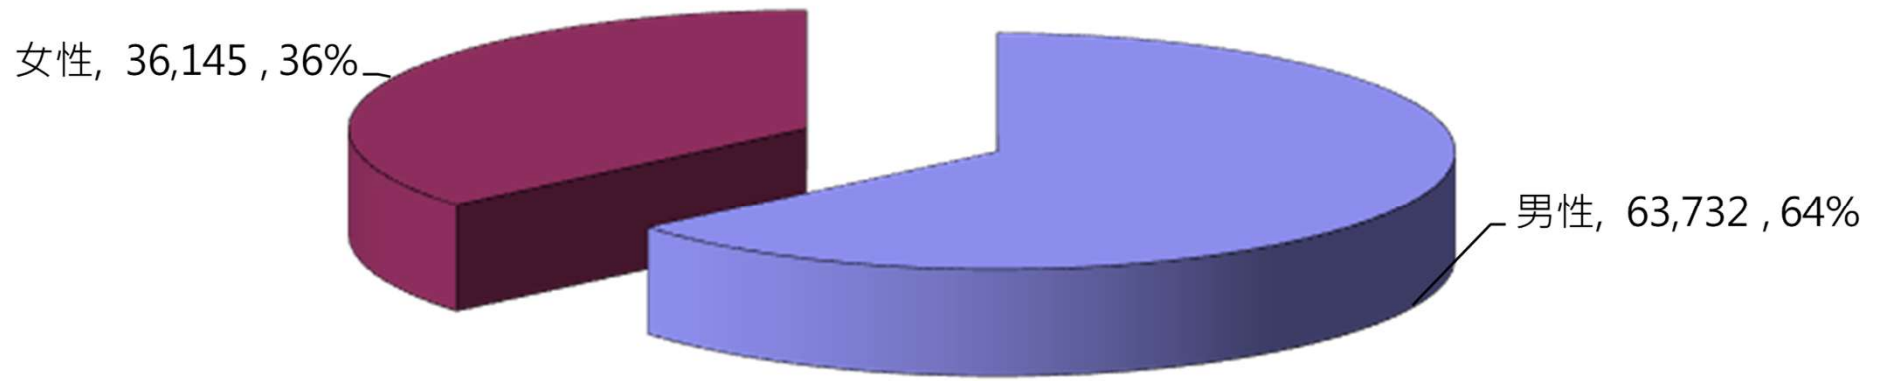

南部科學園區

適用職業安全衛生法勞動人口統計
(115年3月底)

115年4月9日

環安組工安科製作

南科115年3月園區事業兩性勞工人數百分率圖

單位：人

南科115年3月各行業別勞工人數比率 n=99,877

南科歷年勞工人數成長圖(至115年3月)