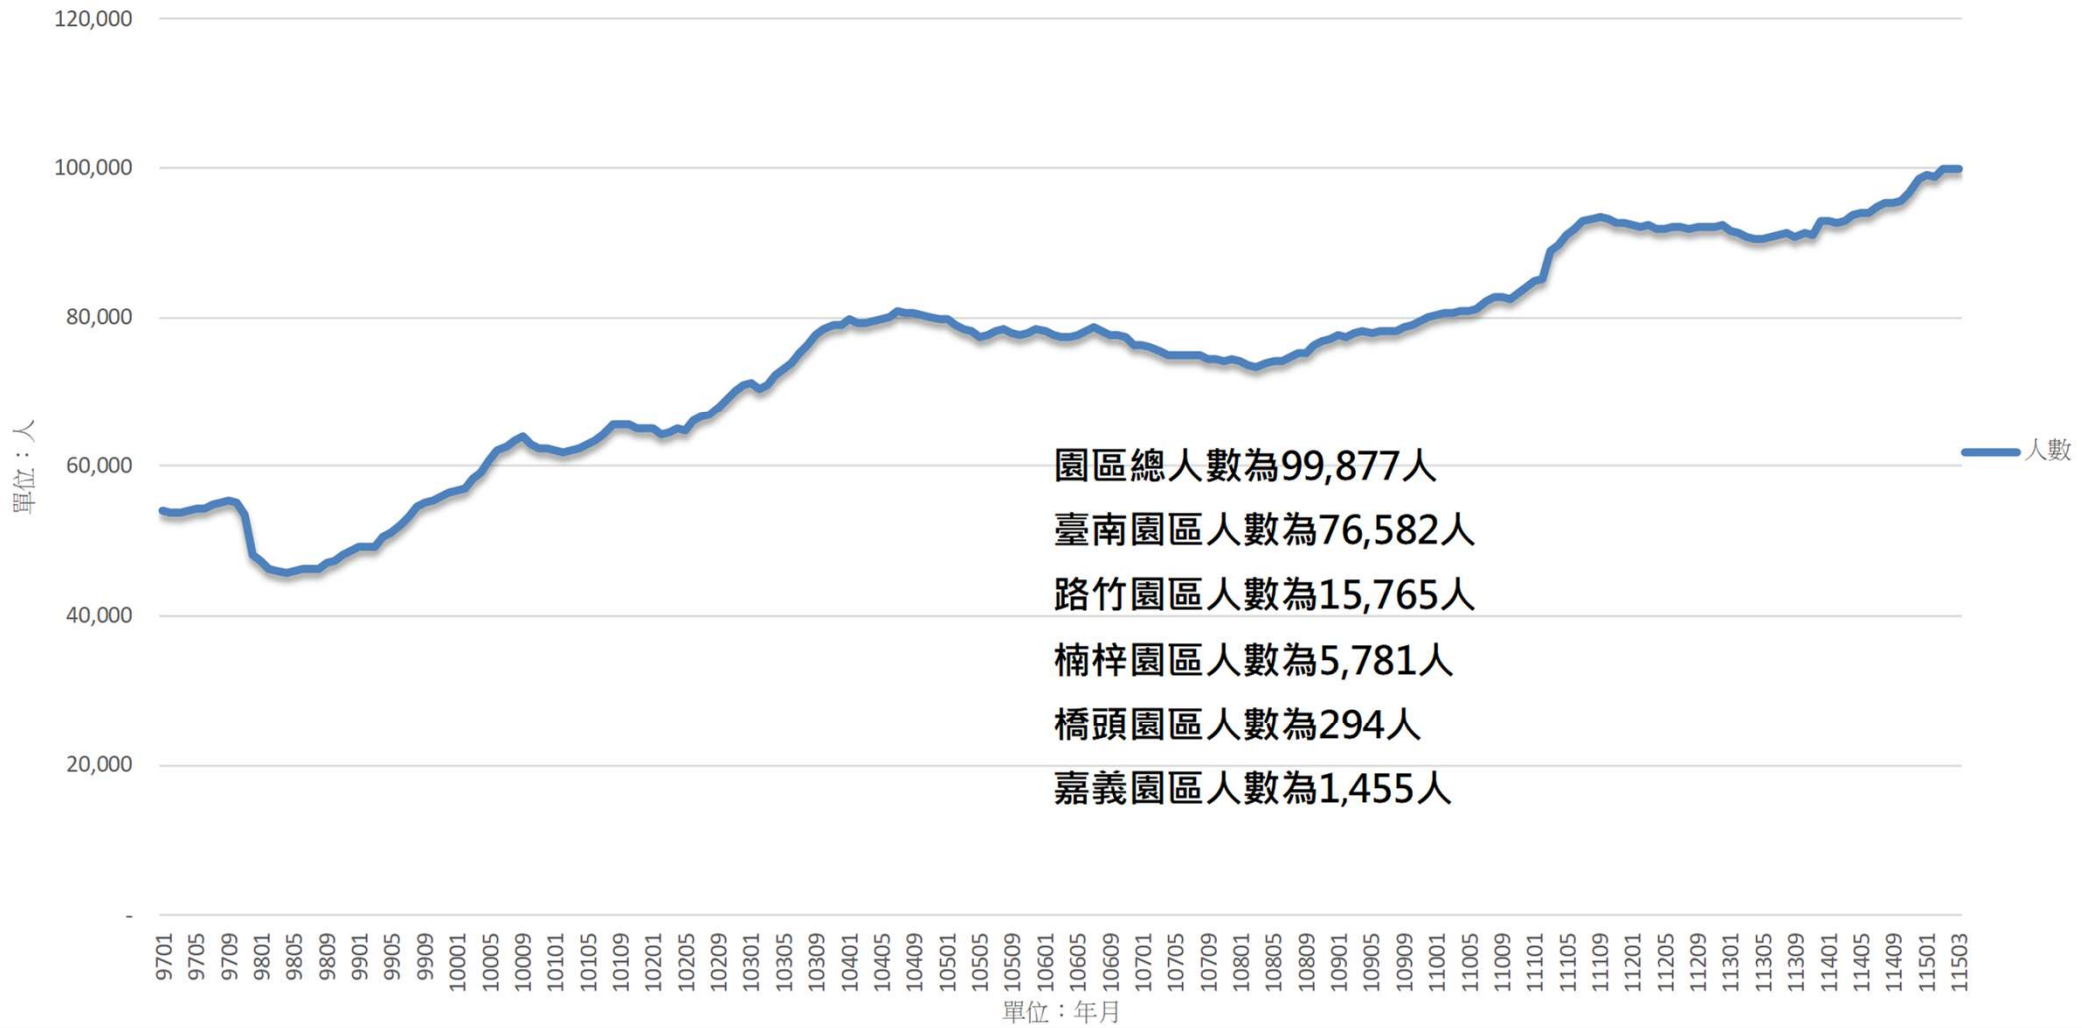

南部科學園區

適用職業安全衛生法勞動人口統計
(115年3月底)

115年4月9日

環安組工安科製作

南科115年3月園區事業兩性勞工人數百分率圖

單位：人

南科115年3月各行業別勞工人數比率 n=99,877

南科歷年勞工人數成長圖(至115年3月)

南科歷年勞工人數統計圖

- 勞工人數
- 臺南園區
- 路竹園區
- 楠梓園區
- 橋頭園區
- 嘉義園區

單位：人