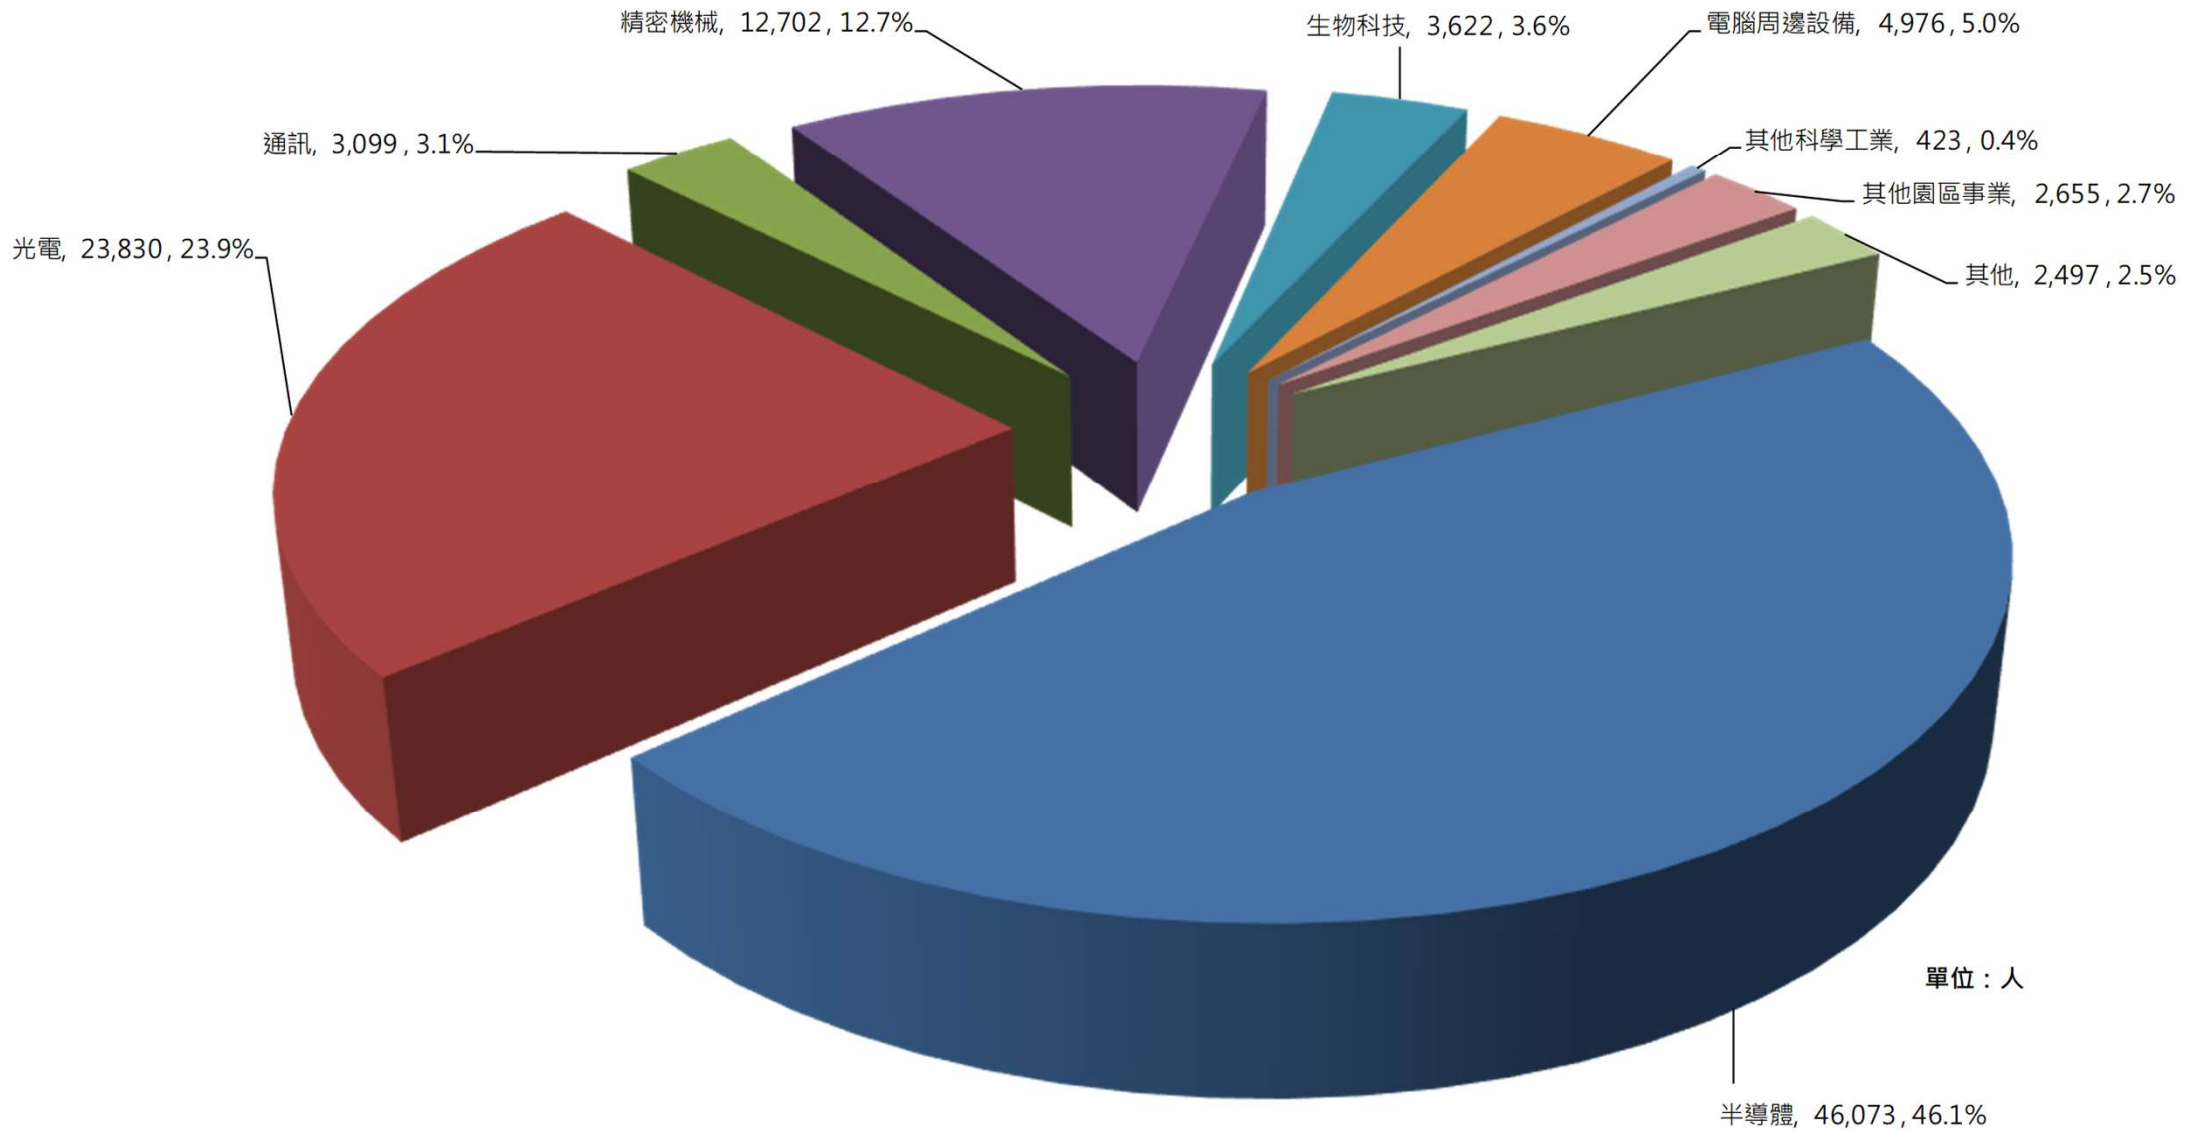

南部科學園區

適用職業安全衛生法勞動人口統計
(115年3月底)

115年4月9日

環安組工安科製作

南科115年3月園區事業兩性勞工人數百分率圖

單位：人

南科115年3月各行業別勞工人數比率 n=99,877

南科歷年勞工人數成長圖(至115年3月)

南科歷年勞工人數統計圖

- 勞工人數
- 臺南園區
- 路竹園區
- 楠梓園區
- 橋頭園區
- 嘉義園區

單位：人