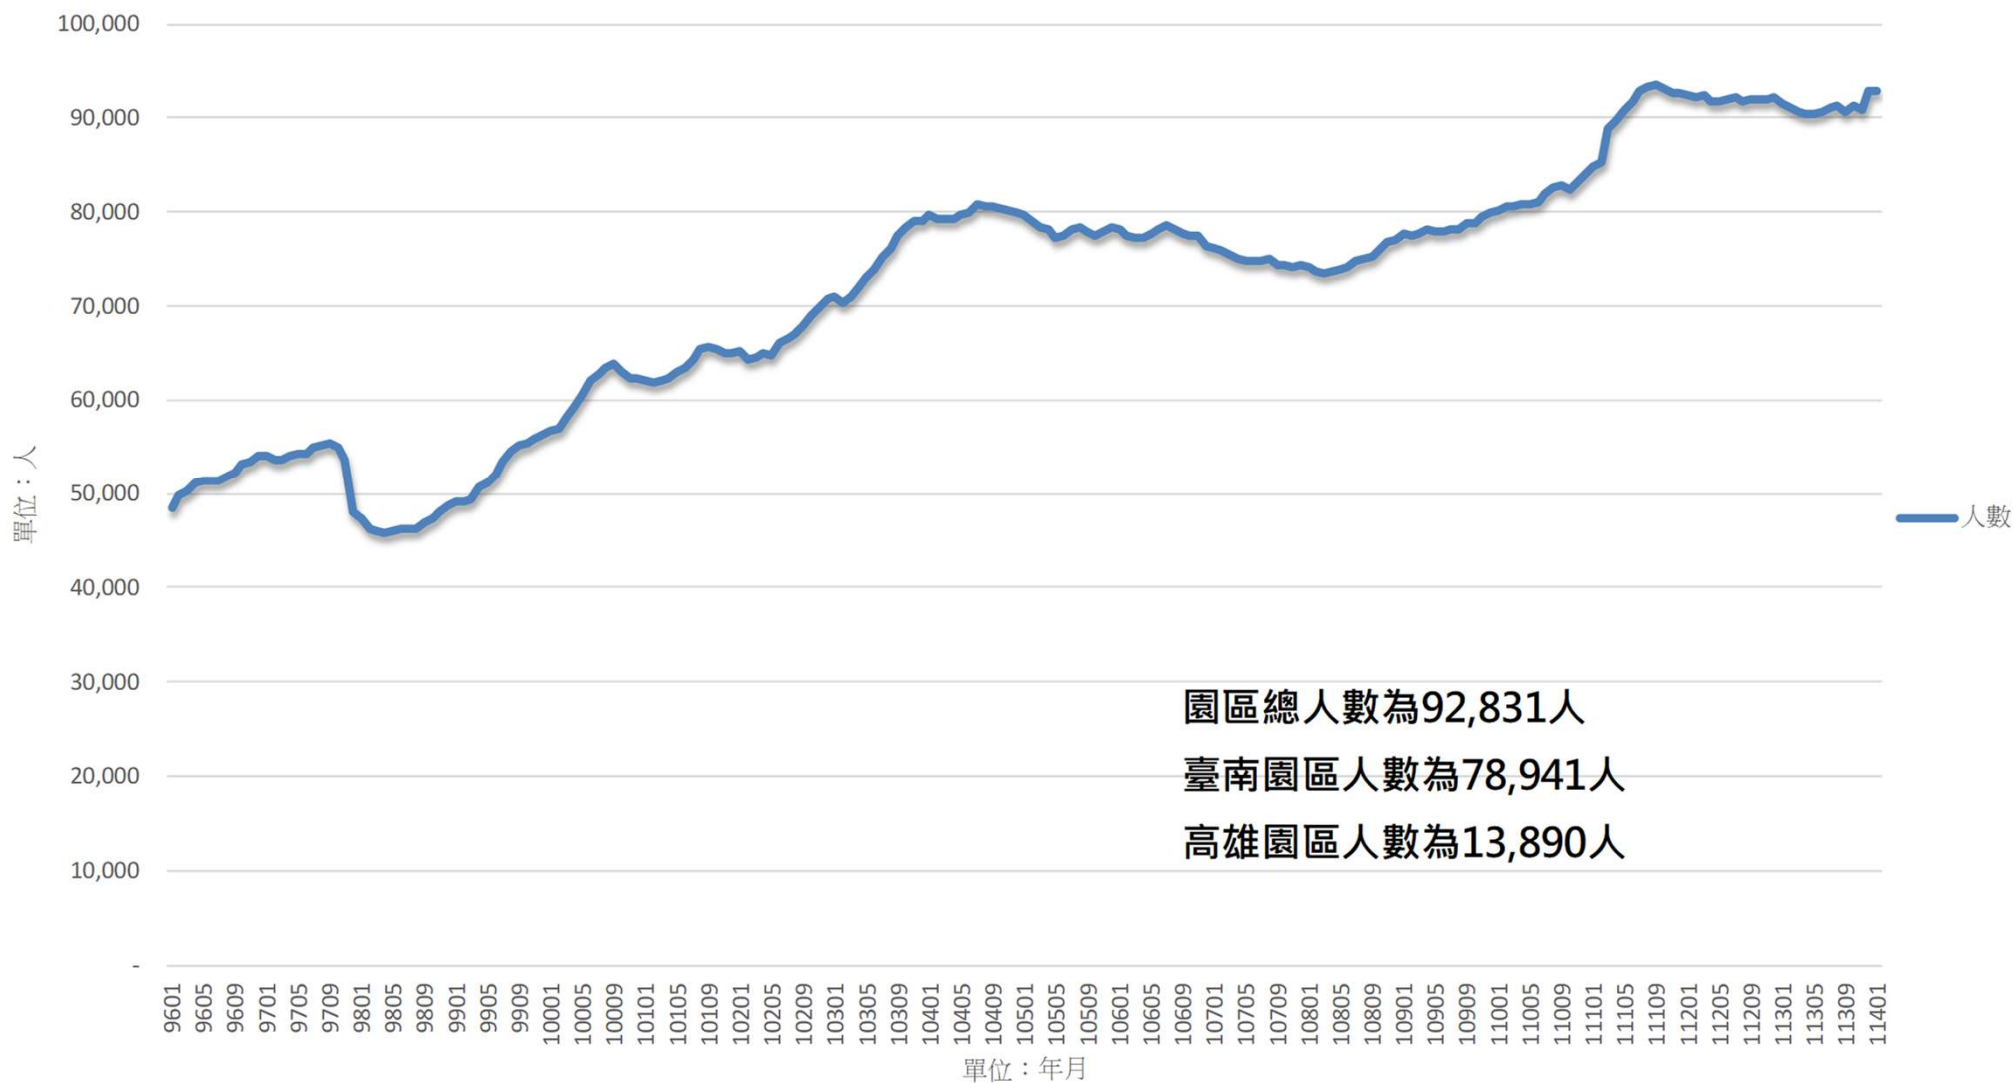

南部科學園區

適用職業安全衛生法勞動人口統計
(114年1月底)

114年2月10日

環安組工安科製作

南科114年1月園區事業兩性勞工人數百分率圖

單位：人

南科114年1月各行業別勞工人數比率 n=92,831

南科歷年勞工人數成長圖(至114年1月)