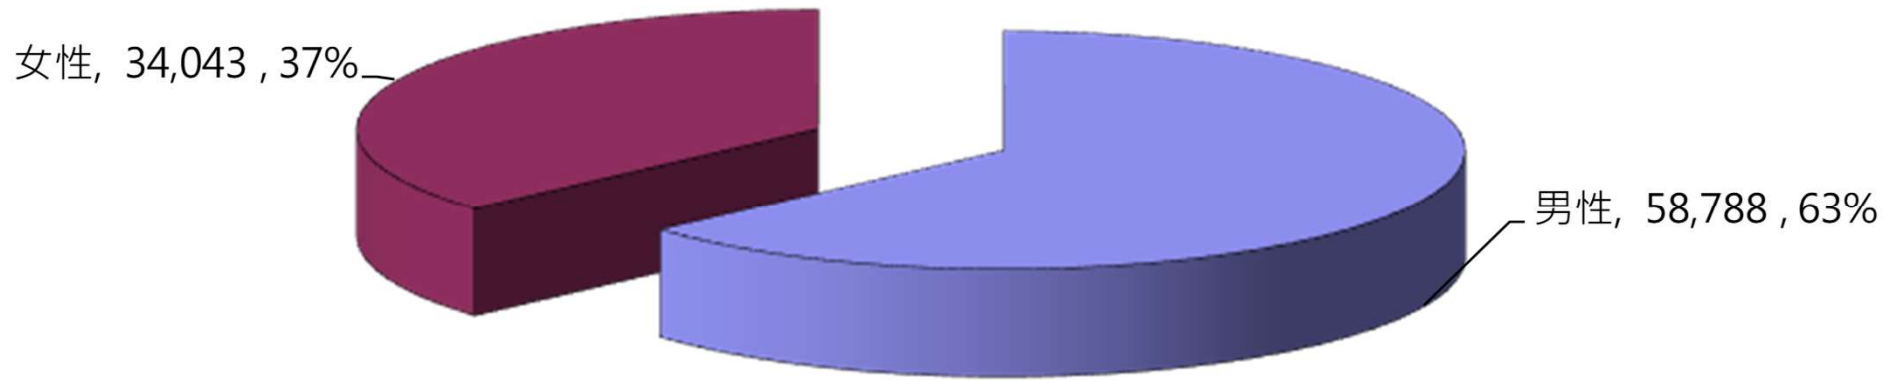

南部科學園區

適用職業安全衛生法勞動人口統計
(114年1月底)

114年2月10日

環安組工安科製作

南科114年1月園區事業兩性勞工人數百分率圖

單位：人

南科114年1月各行業別勞工人數比率 n=92,831

南科歷年勞工人數成長圖(至114年1月)