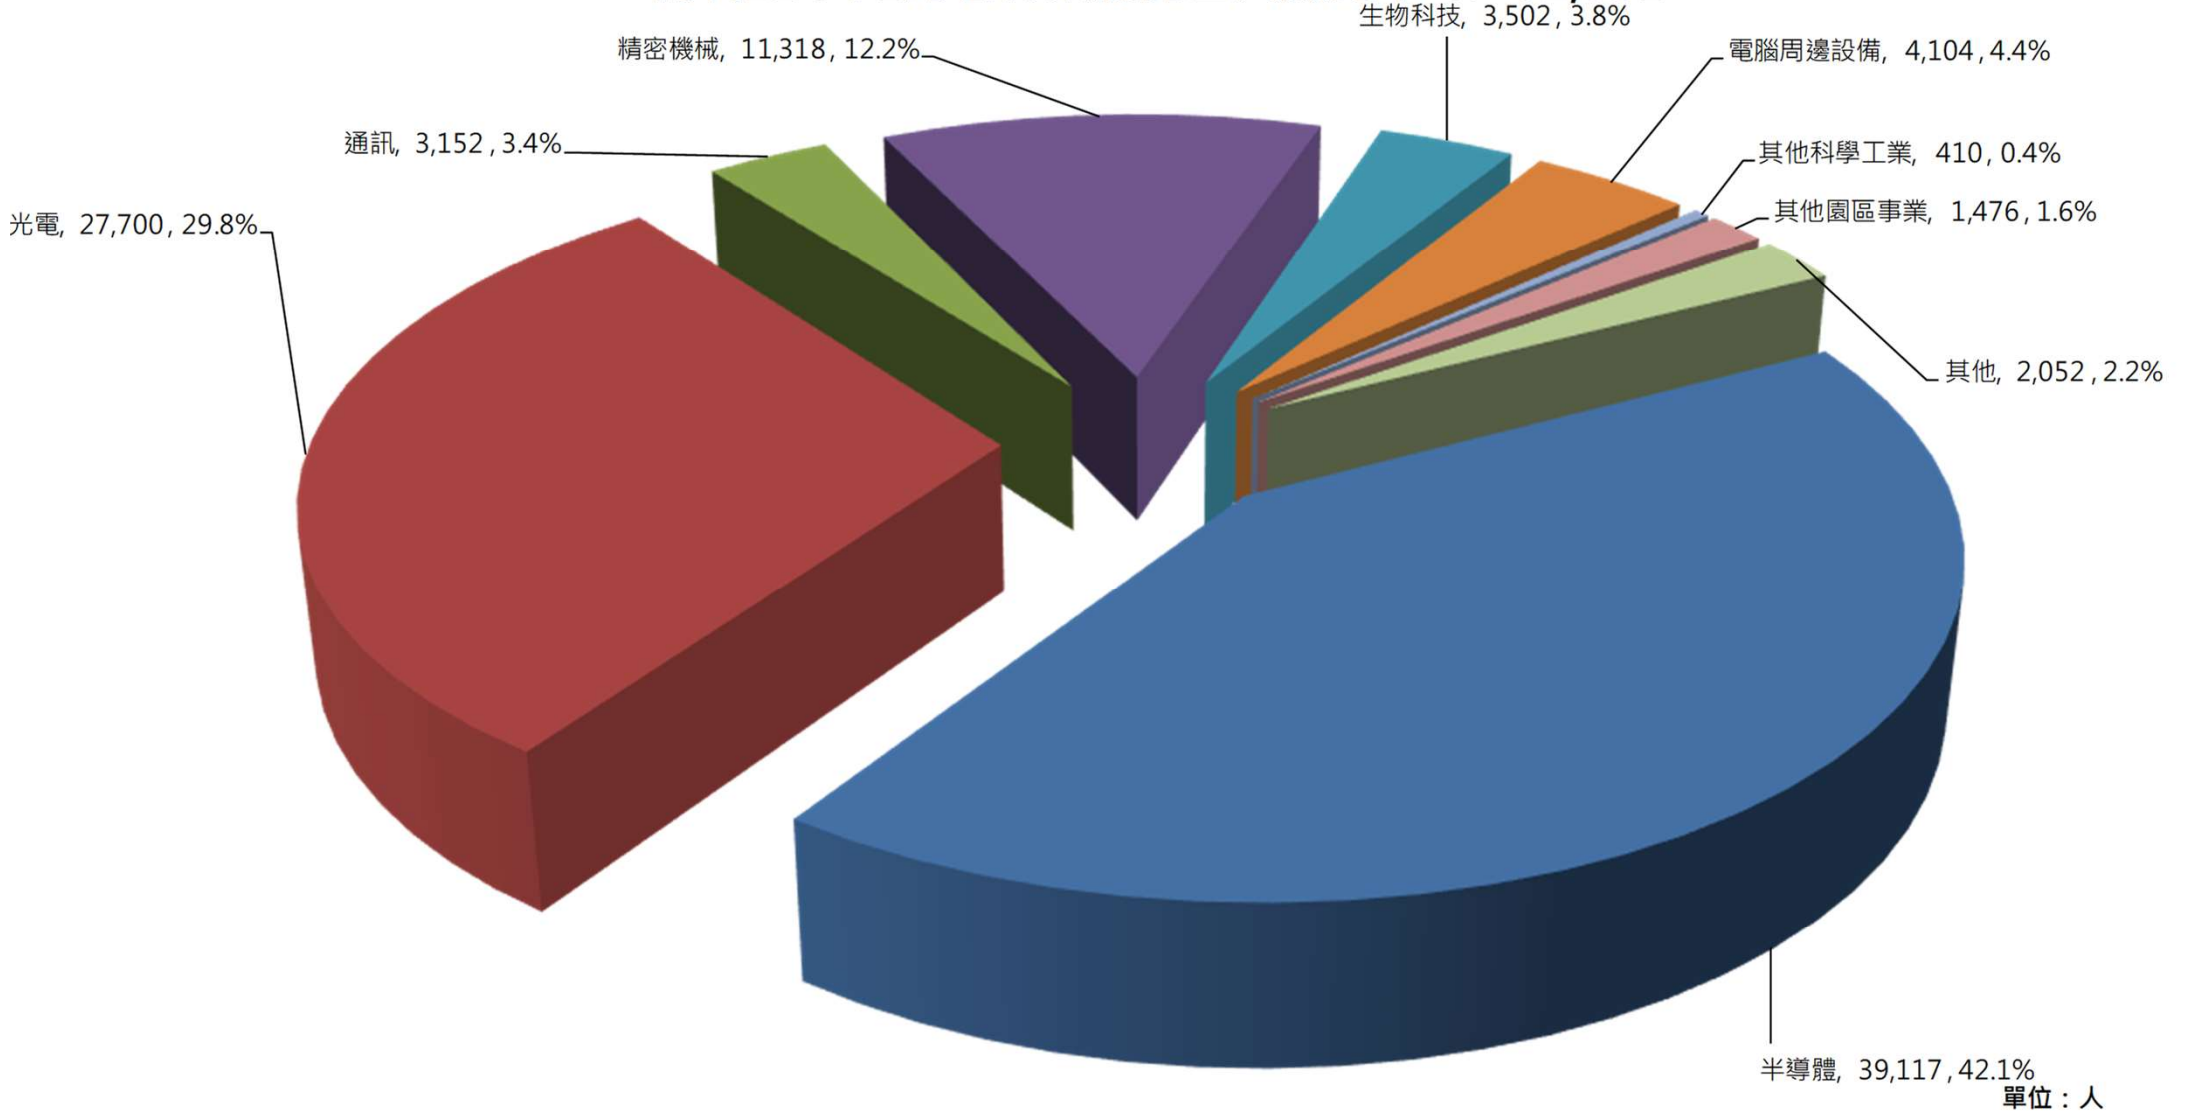

南部科學園區

適用職業安全衛生法勞動人口統計
(114年1月底)

114年2月10日

環安組工安科製作

南科114年1月園區事業兩性勞工人數百分率圖

單位：人

南科114年1月各行業別勞工人數比率 n=92,831

南科歷年勞工人數成長圖(至114年1月)

南科歷年勞工人數統計圖

- 勞工人數
- 臺南園區
- 高雄園區