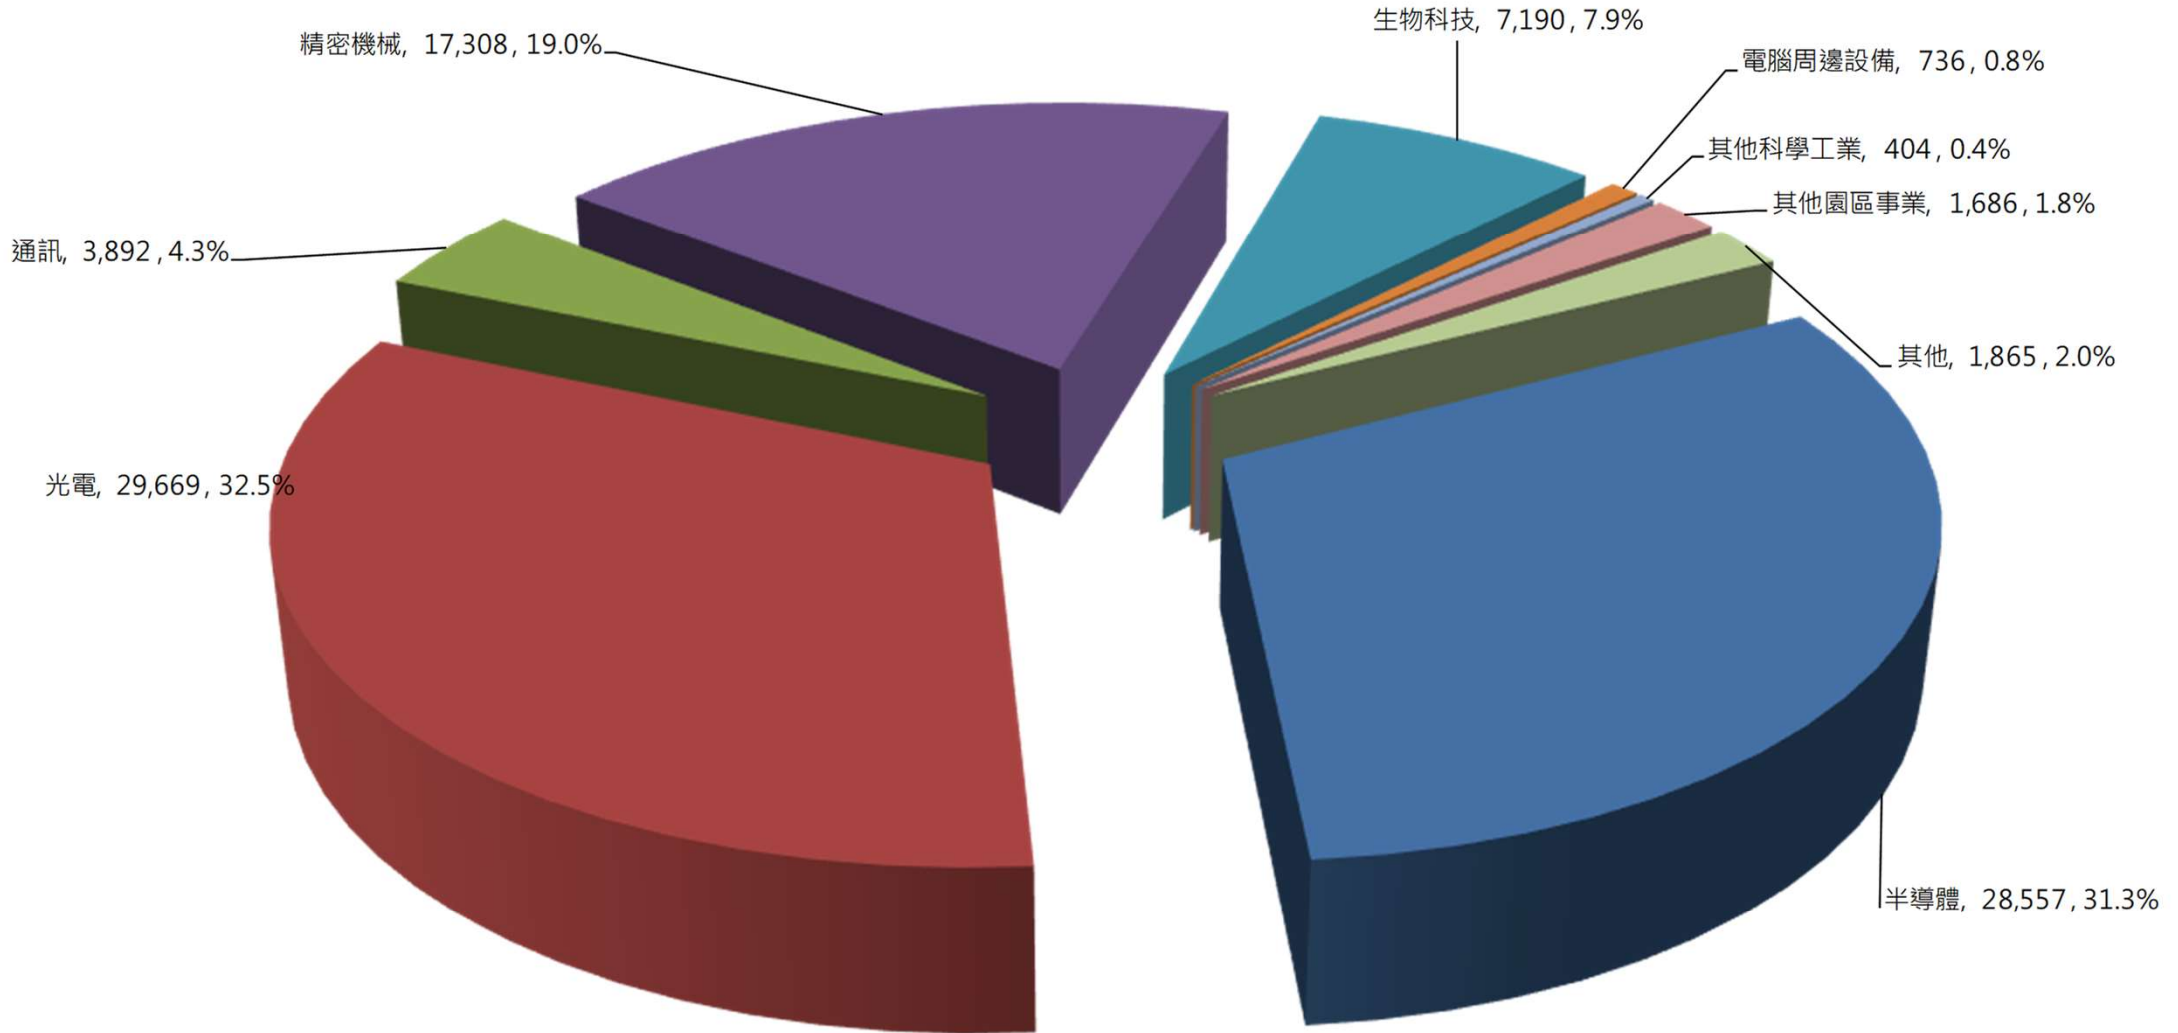

# 南部科學園區

適用職業安全衛生法勞動人口統計  
(113年10月底)

113年11月11日

環安組工安科製作

# 南科113年10月園區事業兩性勞工人數百分率圖

單位：人

# 南科113年9月各行業別勞工人數比率 n=91,307

單位：人