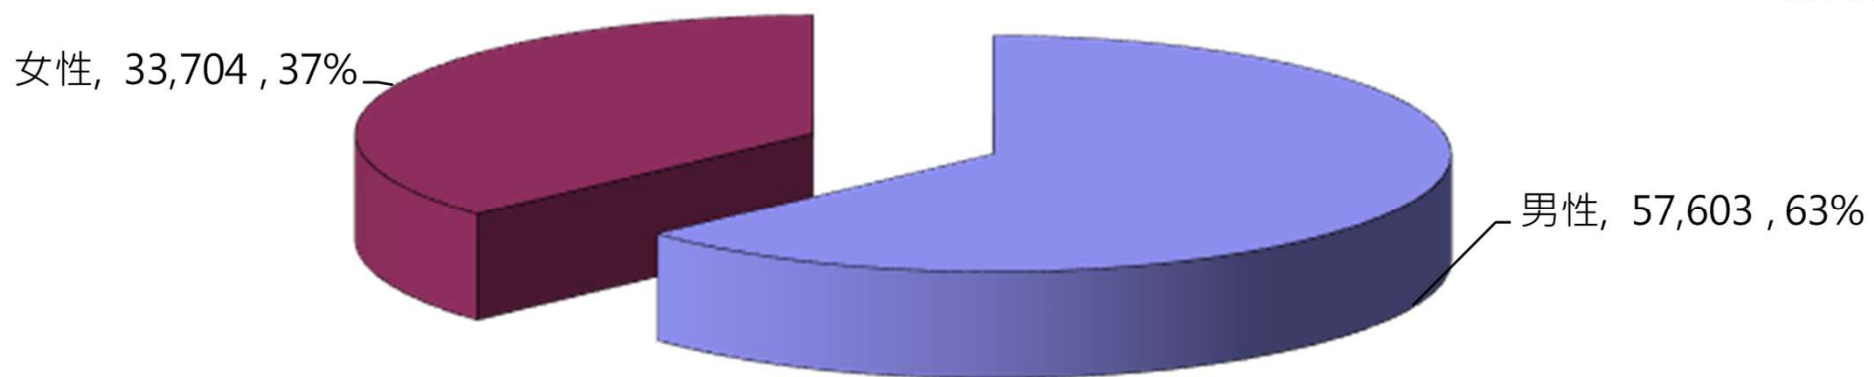

# 南部科學園區

適用職業安全衛生法勞動人口統計  
(113年10月底)

113年11月11日

環安組工安科製作

# 南科113年10月園區事業兩性勞工人數百分率圖

單位：人