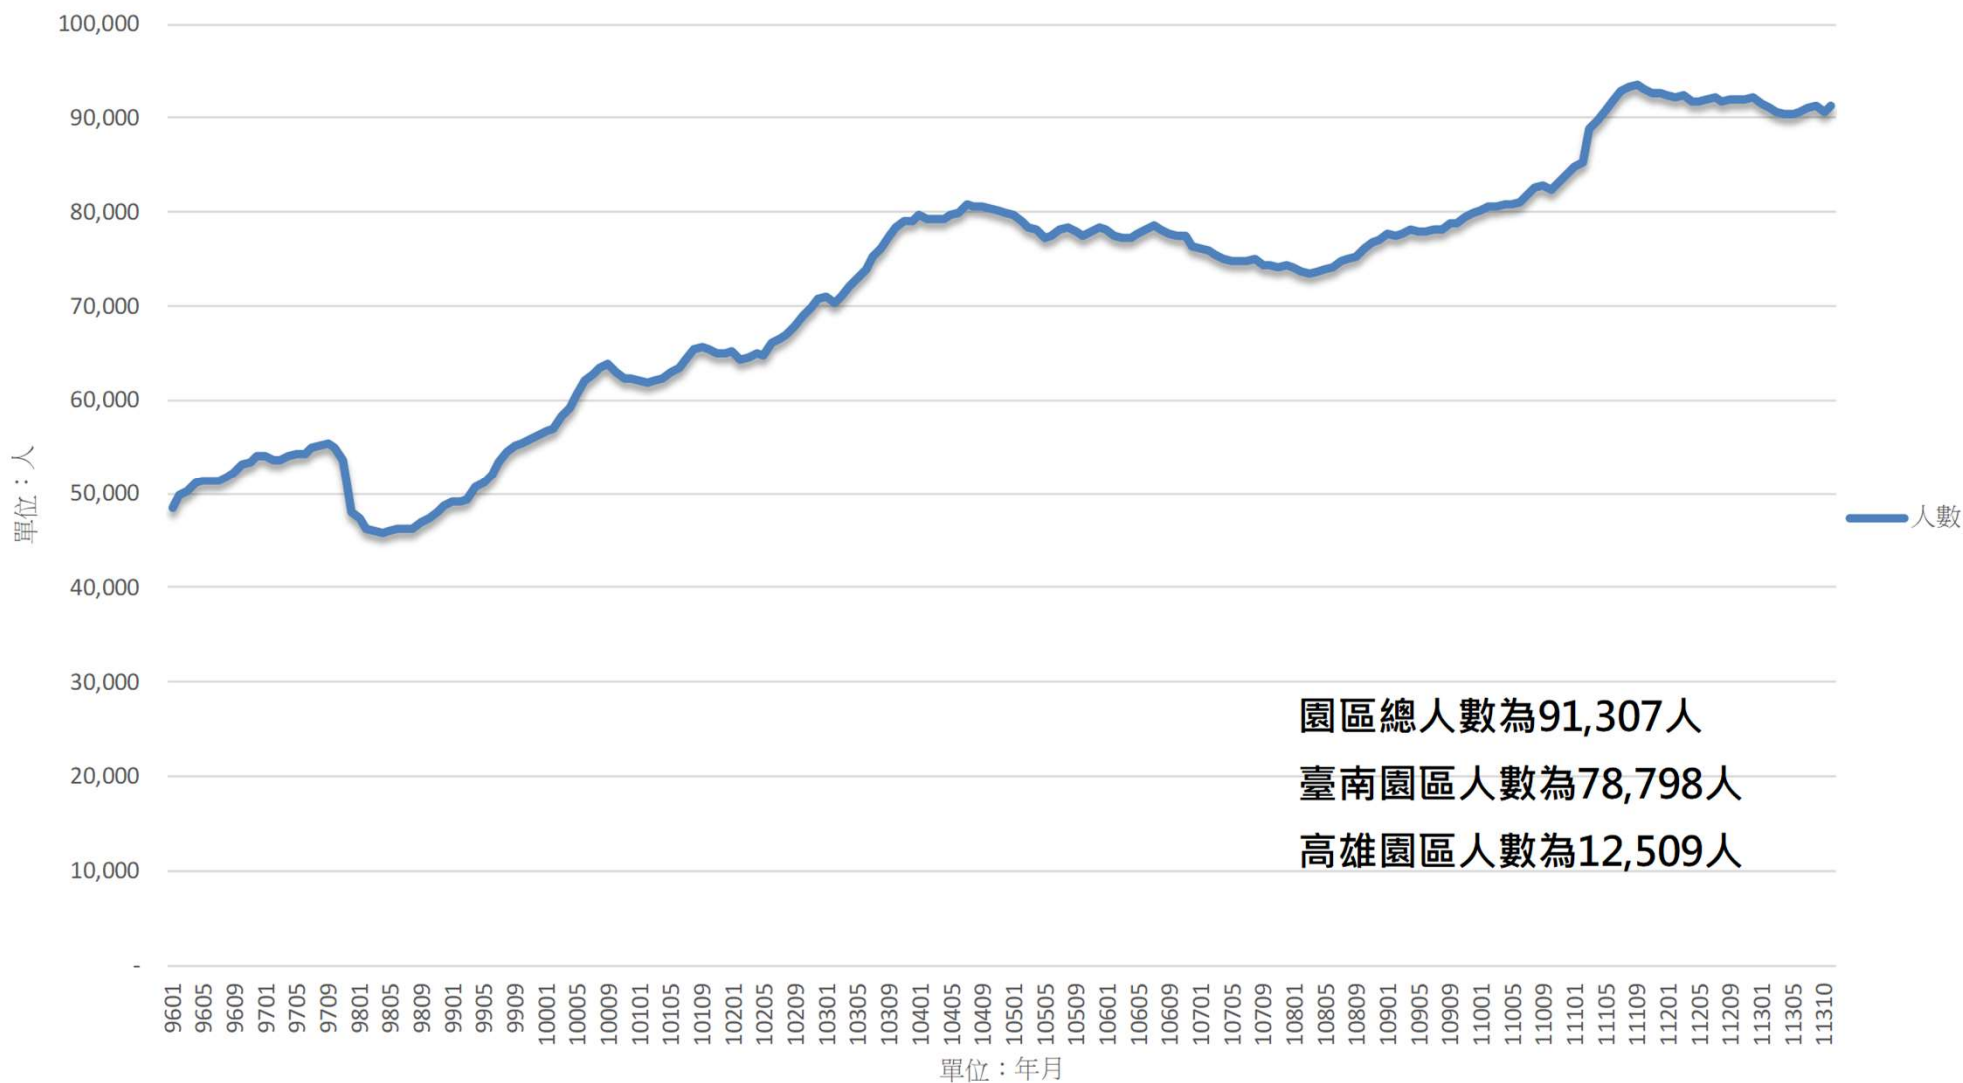

南科歷年勞工人數成長圖(至113年10月)