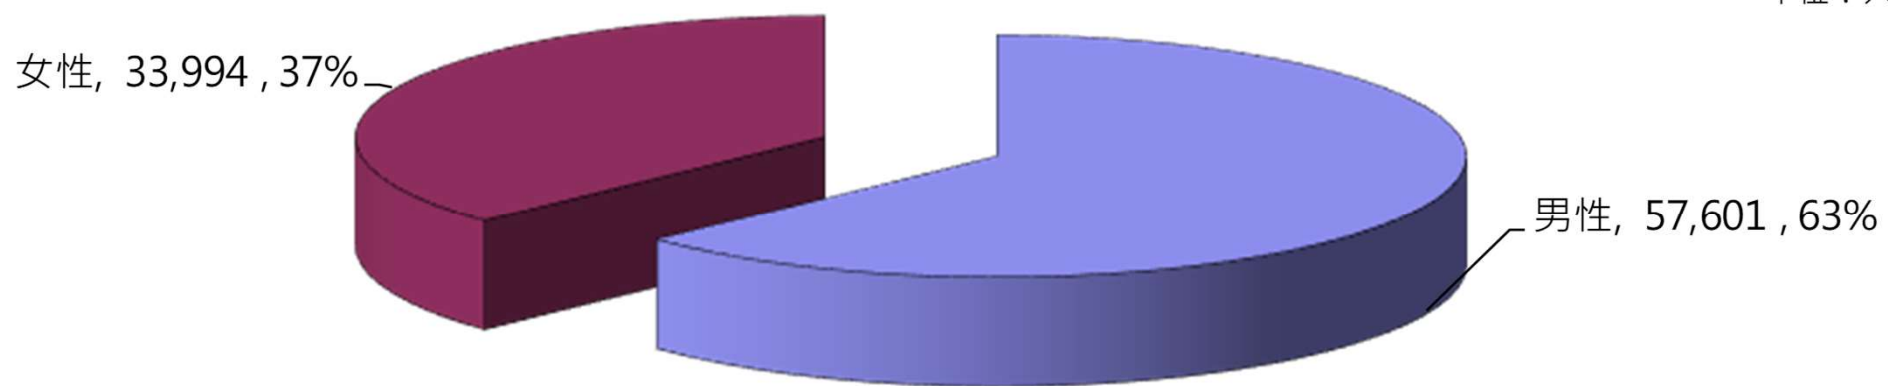

南部科學園區

適用職業安全衛生法勞動人口統計
(112年4月底)

112年5月9日

環安組工安科製作

南科112年4月園區事業兩性勞工人數百分率圖

單位：人

南科112年4月各行業別勞工人數比率 n=91,595

單位：人