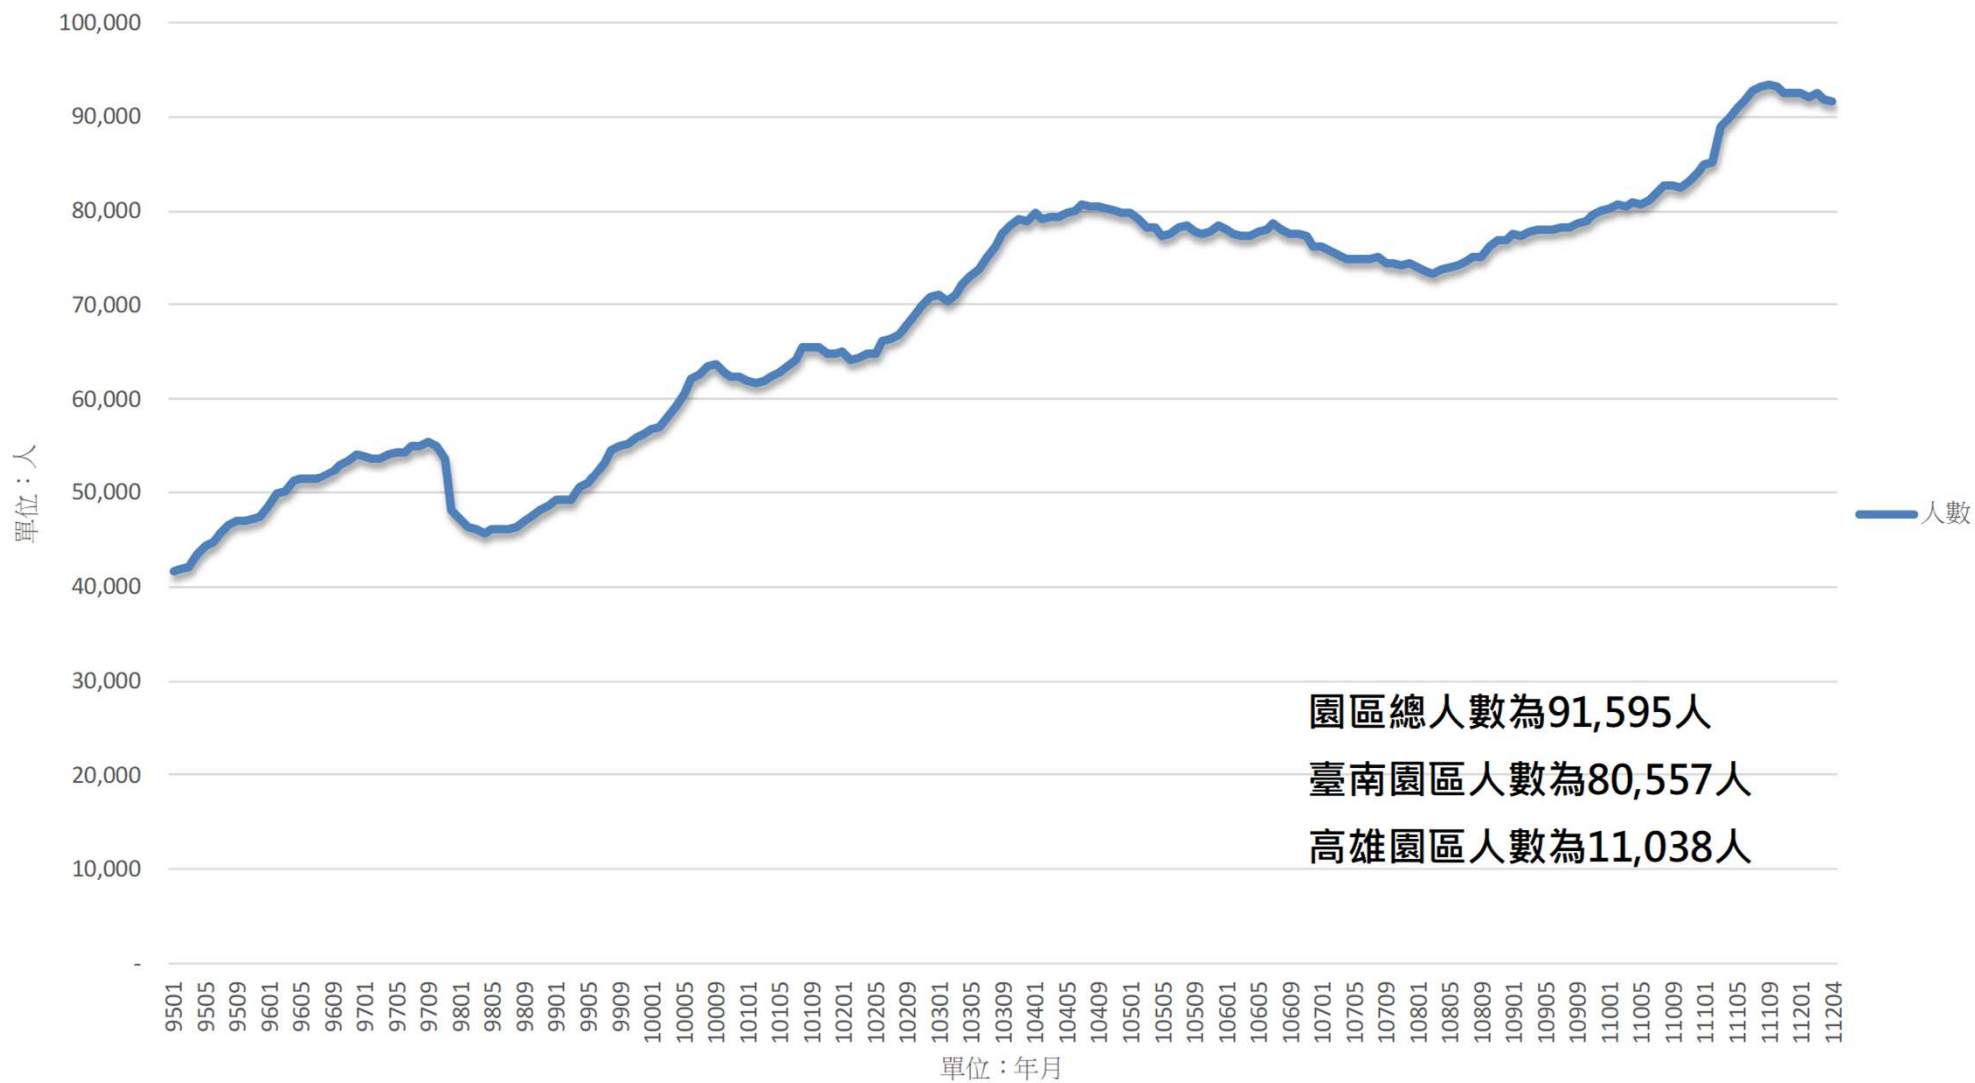

南部科學園區

適用職業安全衛生法勞動人口統計
(112年4月底)

112年5月9日

環安組工安科製作

南科112年4月園區事業兩性勞工人數百分率圖

單位：人

南科112年4月各行業別勞工人數比率 n=91,595

單位：人

南科歷年勞工人數成長圖(至112年4月)

南科歷年勞工人數統計圖