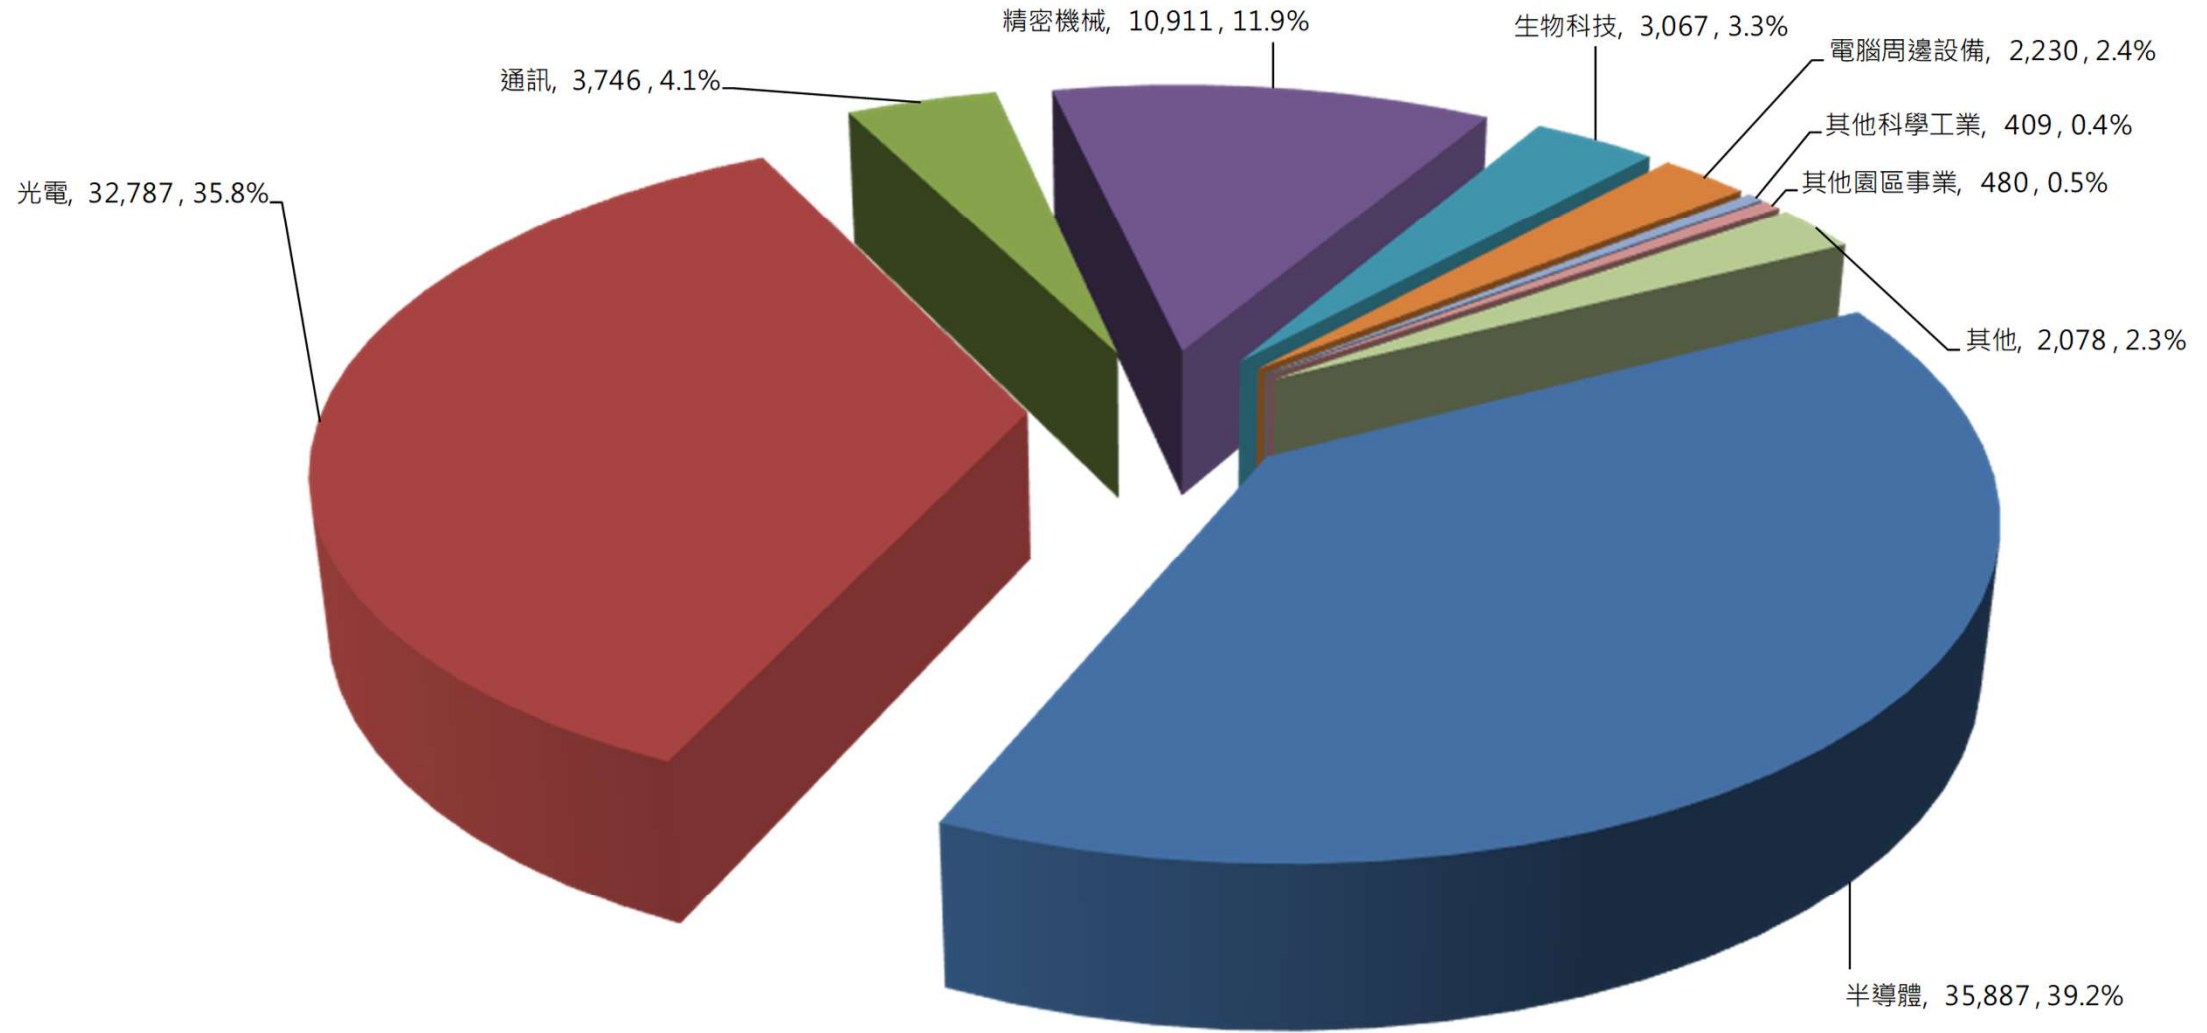

南部科學園區

適用職業安全衛生法勞動人口統計
(112年4月底)

112年5月9日

環安組工安科製作

南科112年4月園區事業兩性勞工人數百分率圖

單位：人

南科112年4月各行業別勞工人數比率 n=91,595

單位：人

南科歷年勞工人數成長圖(至112年4月)

南科歷年勞工人數統計圖