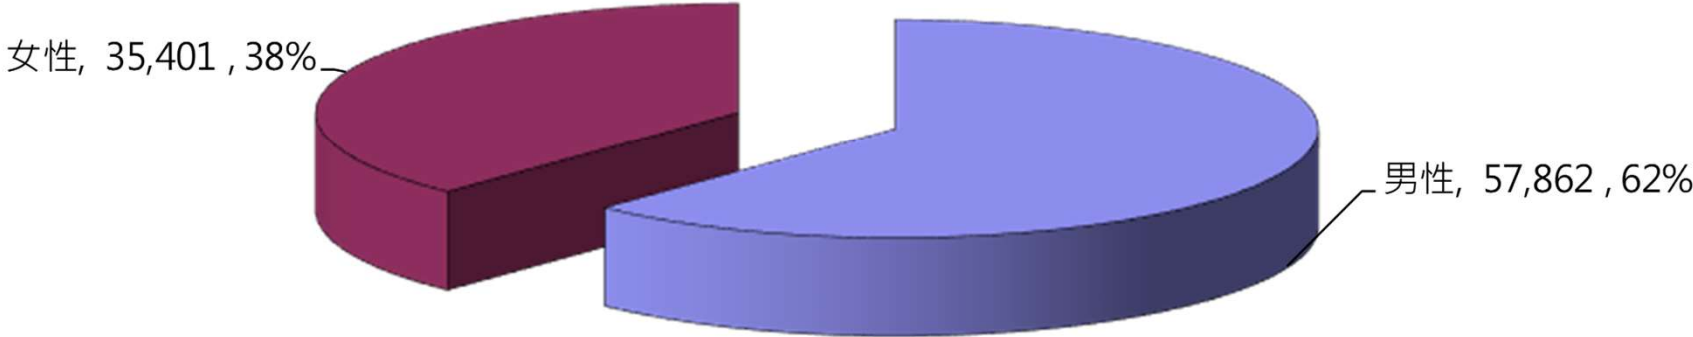

南部科學園區

適用職業安全衛生法勞動人口統計
(111年8月底)

111年9月8日

環安組工安科製作

南科111年8月園區事業兩性勞工人數百分率圖

單位：人

南科111年8月各行業別勞工人數比率 n=93,263

單位：人