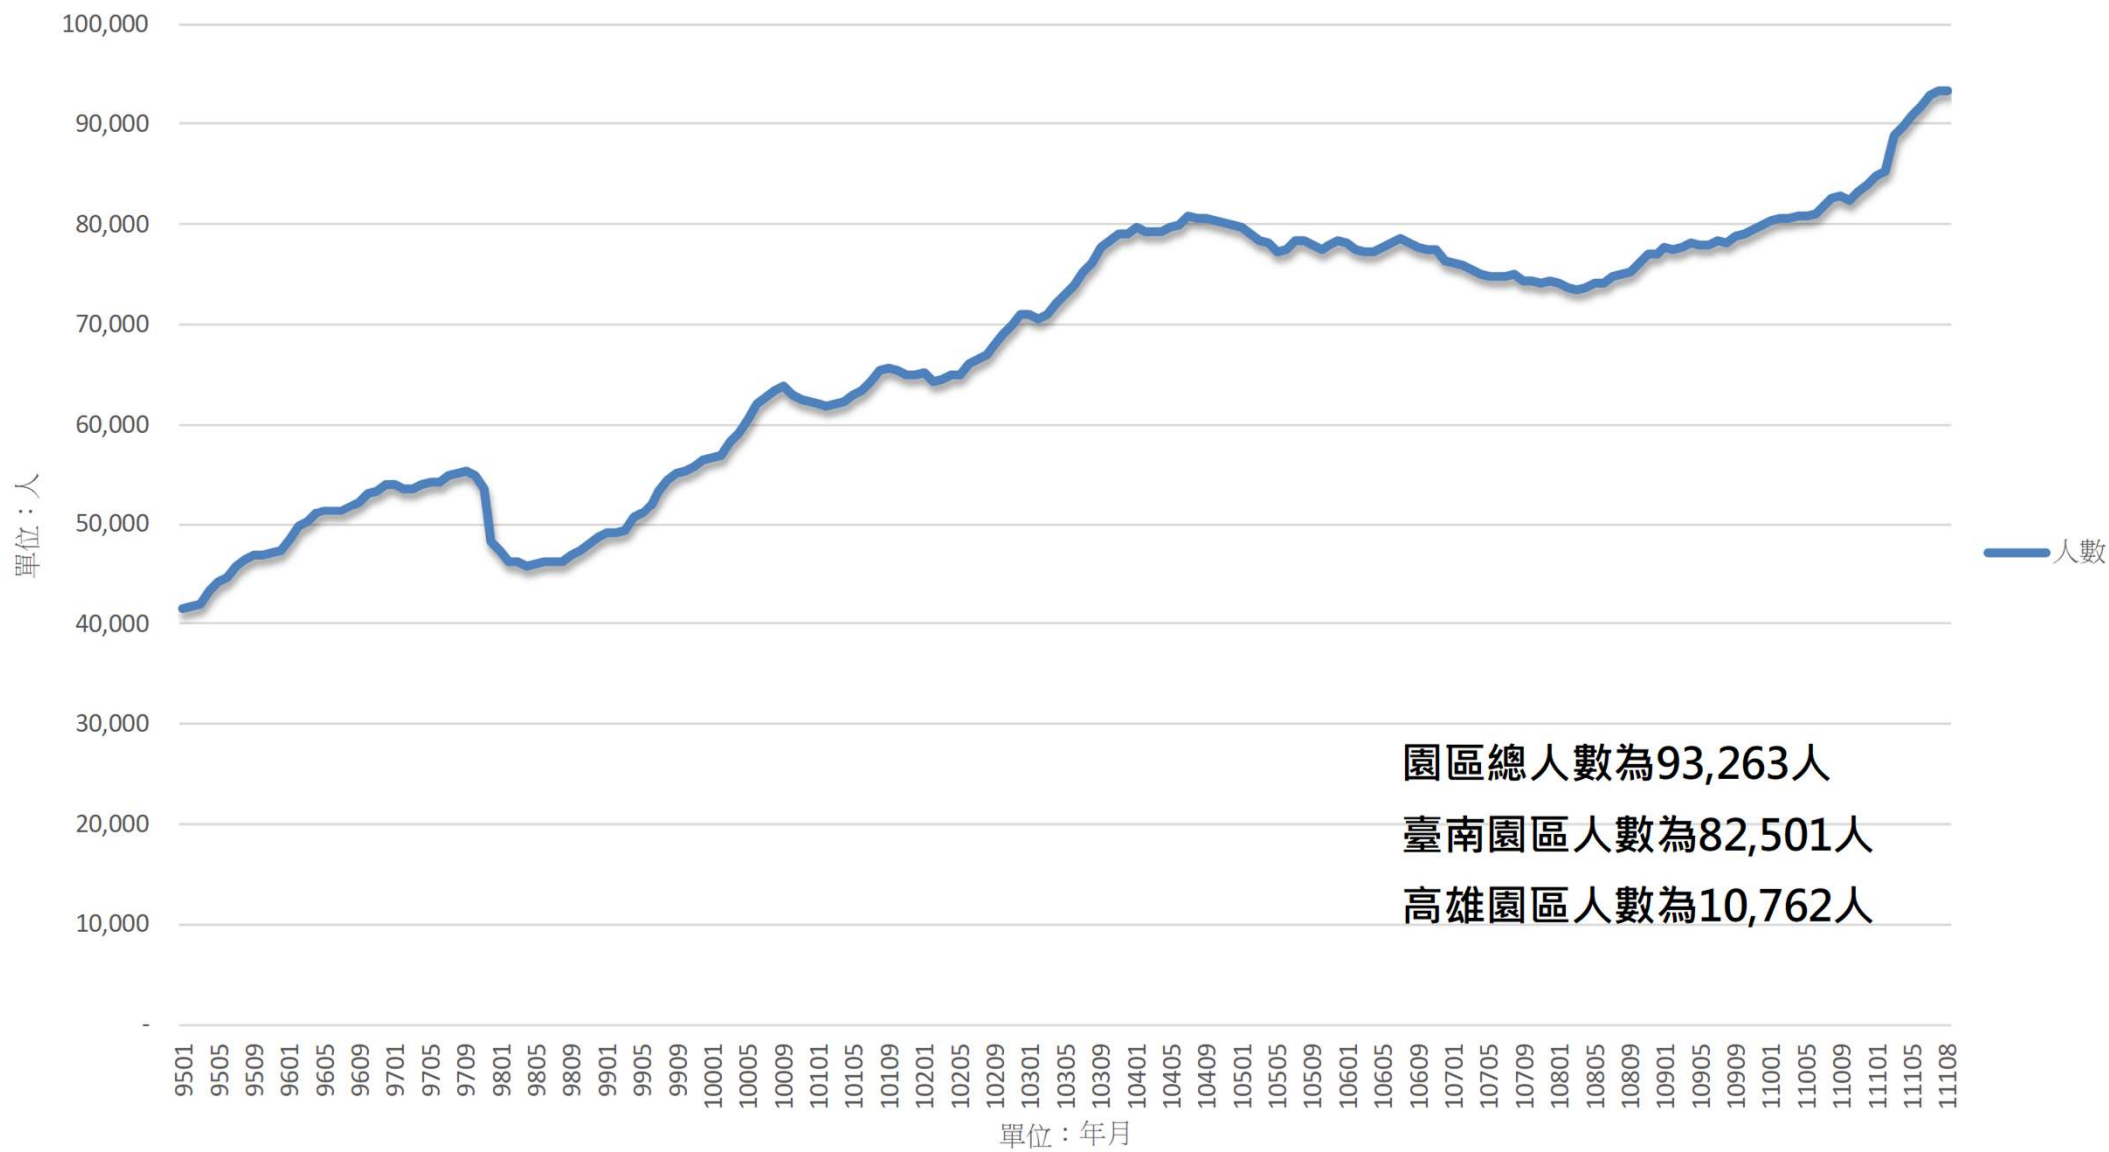

南部科學園區

適用職業安全衛生法勞動人口統計
(111年8月底)

111年9月8日

環安組工安科製作

南科111年8月園區事業兩性勞工人數百分率圖

單位：人

南科111年8月各行業別勞工人數比率 n=93,263

單位：人

南科歷年勞工人數成長圖(至111年8月)

南科歷年勞工人數統計圖