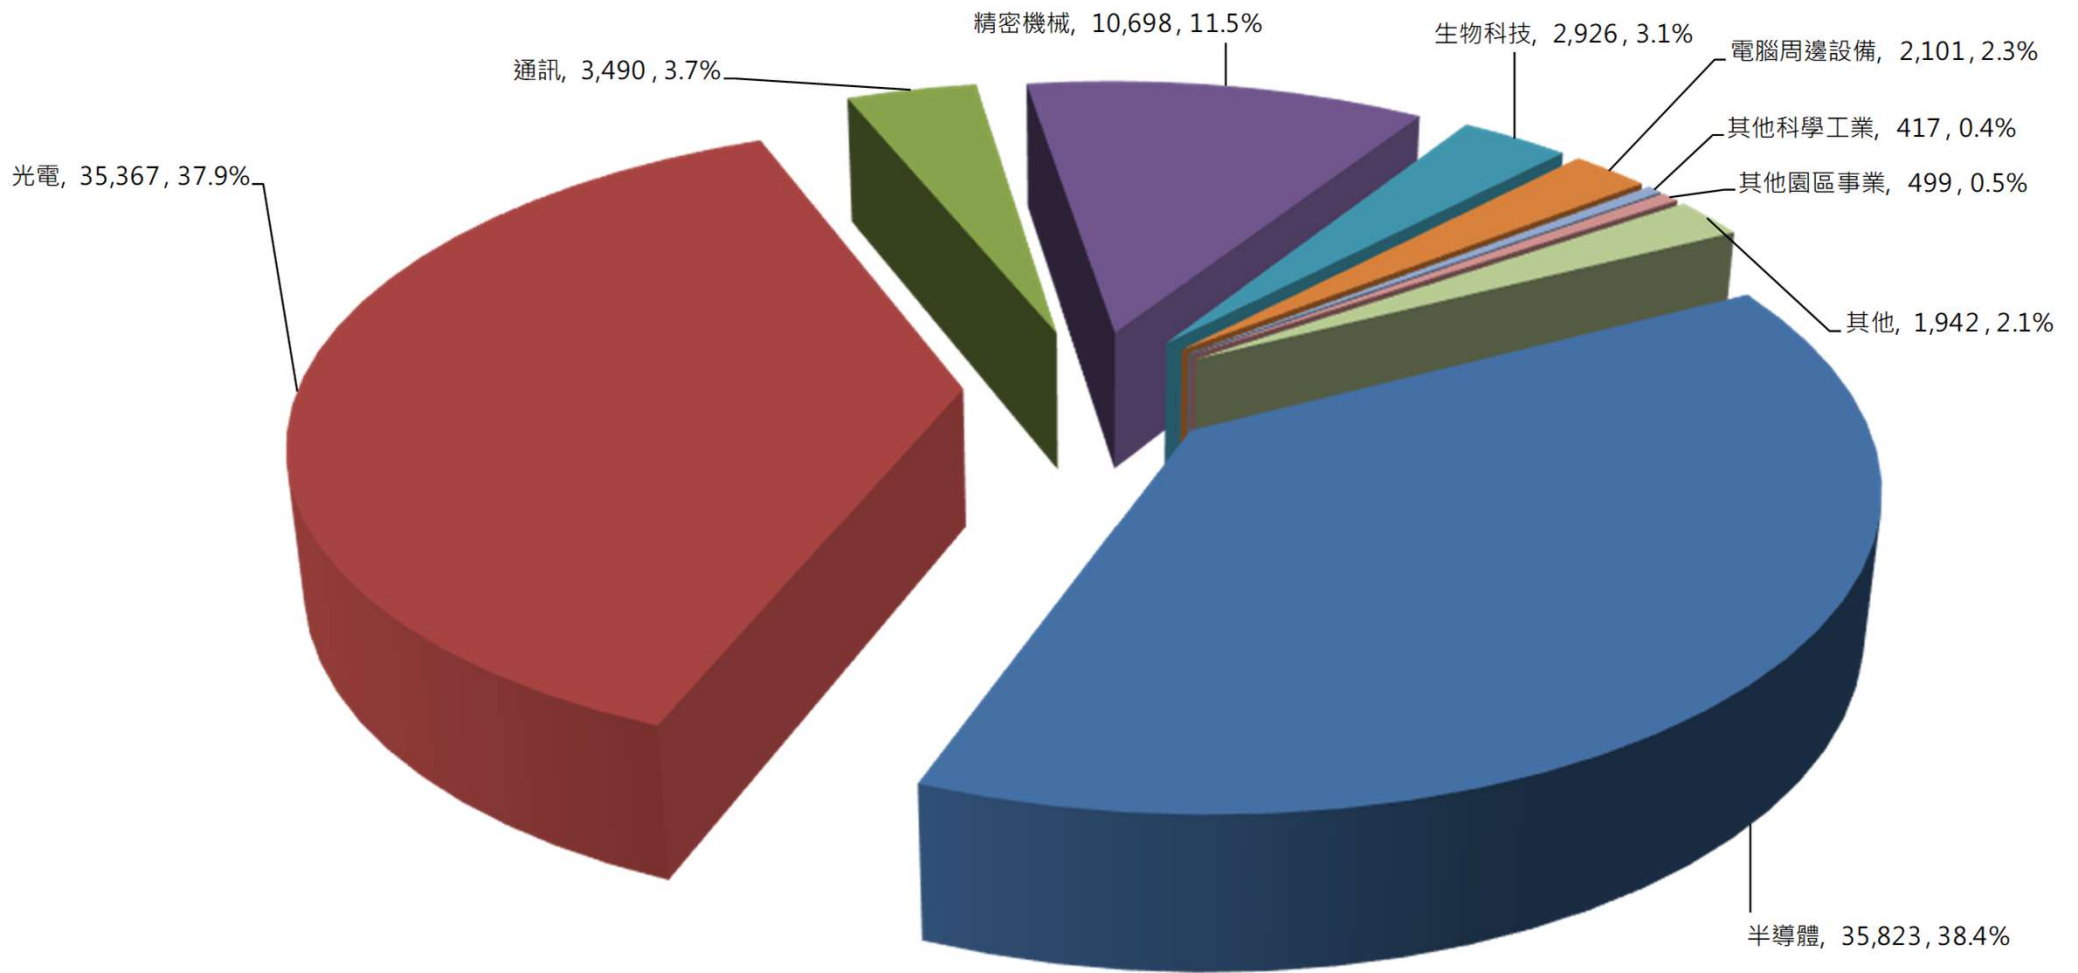

南部科學園區

適用職業安全衛生法勞動人口統計
(111年8月底)

111年9月8日

環安組工安科製作

南科111年8月園區事業兩性勞工人數百分率圖

單位：人

南科111年8月各行業別勞工人數比率 n=93,263

單位：人

南科歷年勞工人數成長圖(至111年8月)

南科歷年勞工人數統計圖