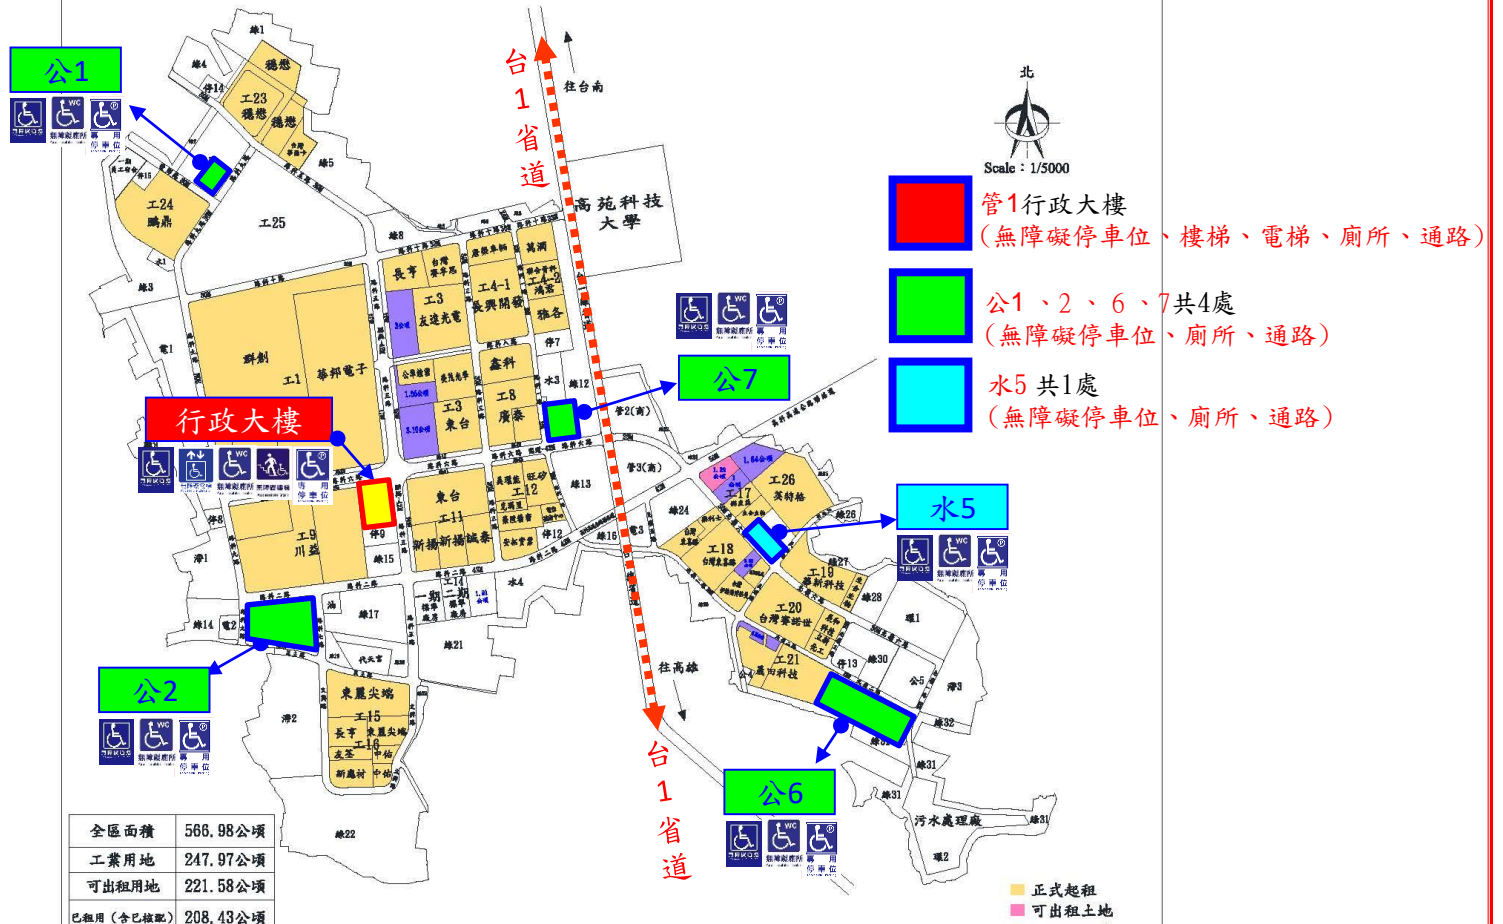

高雄園區廠商租地圖 (示意圖)

南科高雄園區公共設施用地無障礙設施位置分佈圖