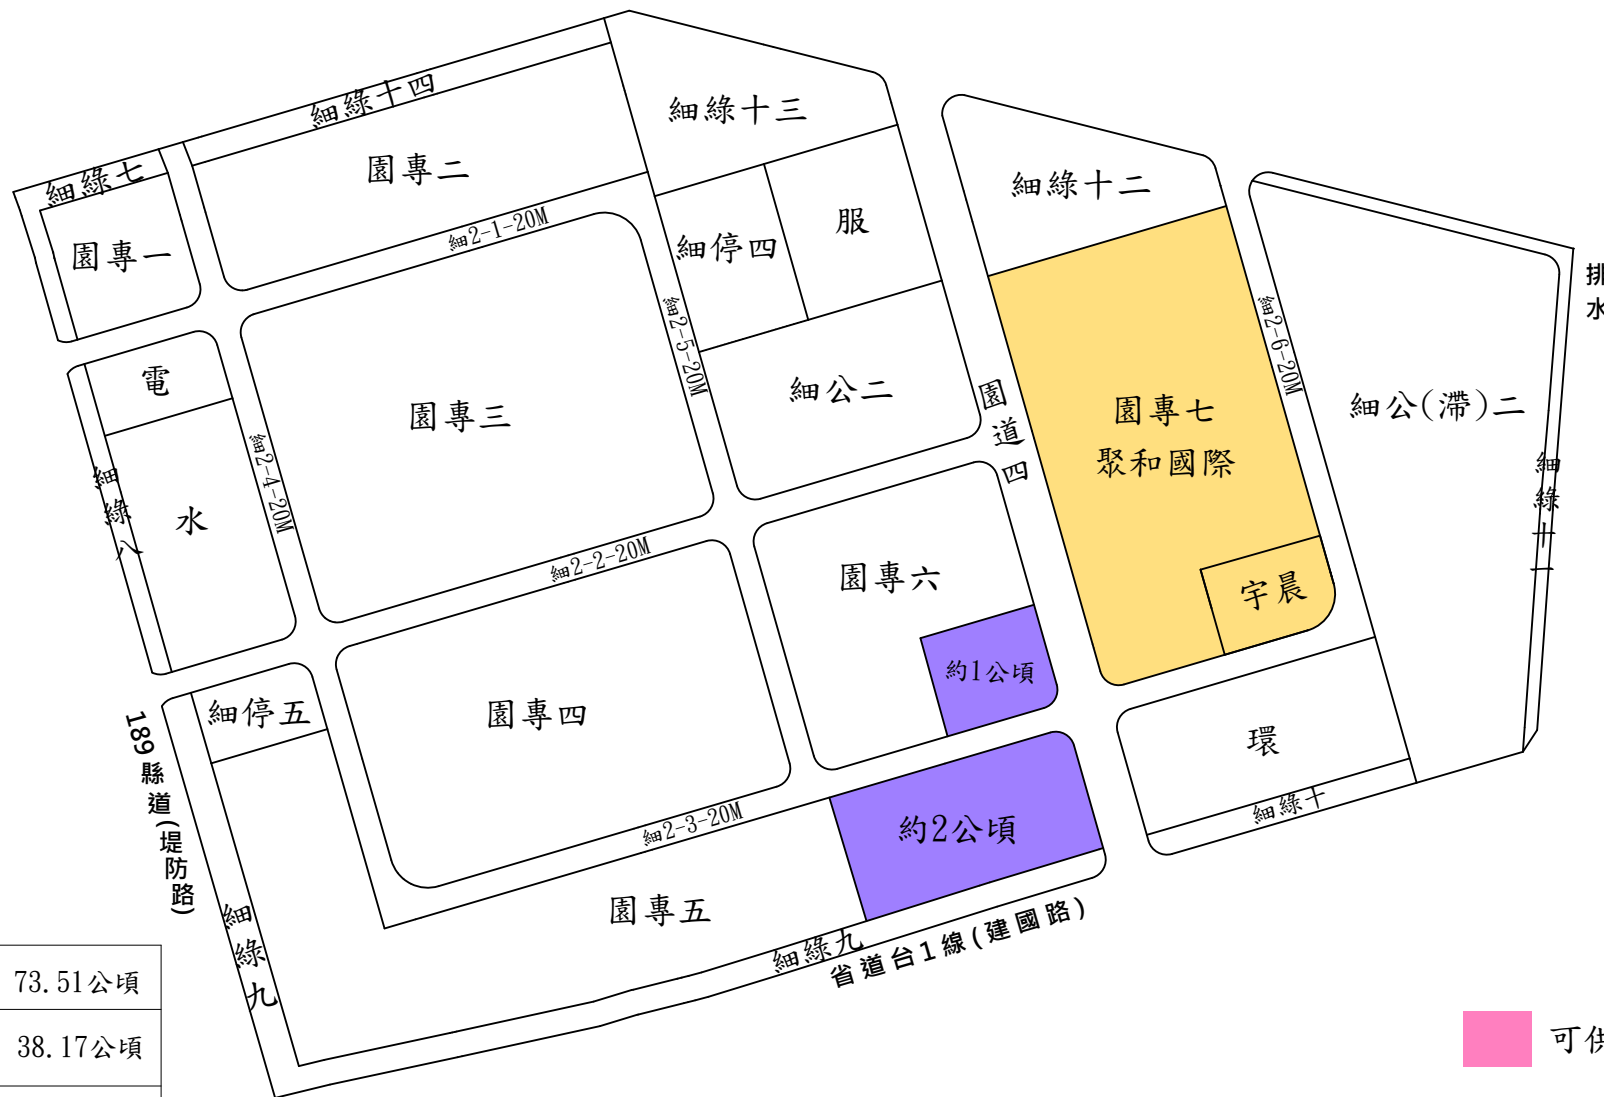

屏東園區廠商租地圖 (示意圖)

115.03.31

總面積	73.51公頃
科園事業專用區	38.17公頃
可供出租土地面積	6.64公頃
已出租土地面積	6.64公頃
廠商洽談中	3公頃

- 可供出租土地
- 已出租土地
- 廠商洽談中