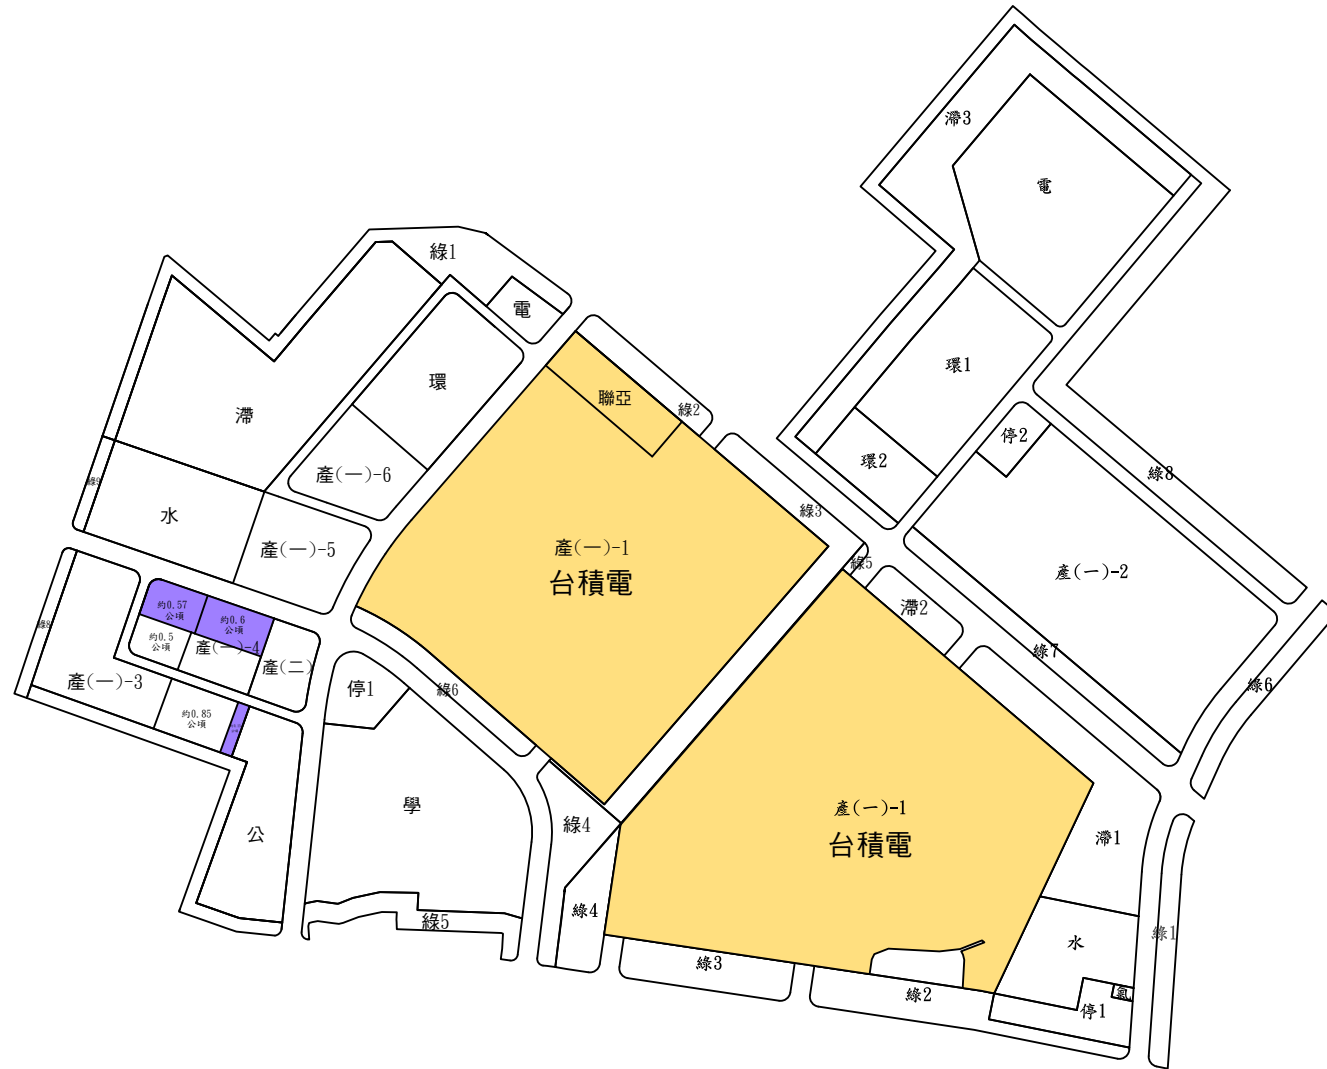

# 嘉義園區廠商租地圖 (示意圖)

115.03.31

總面積	177.58公頃
生產事業用地(產一)	77.62公頃
可供出租土地面積	53.76公頃
已出租土地面積	53.76公頃
廠商洽談中	1.32公頃

- 可供出租土地
- 已出租土地
- 廠商洽談中