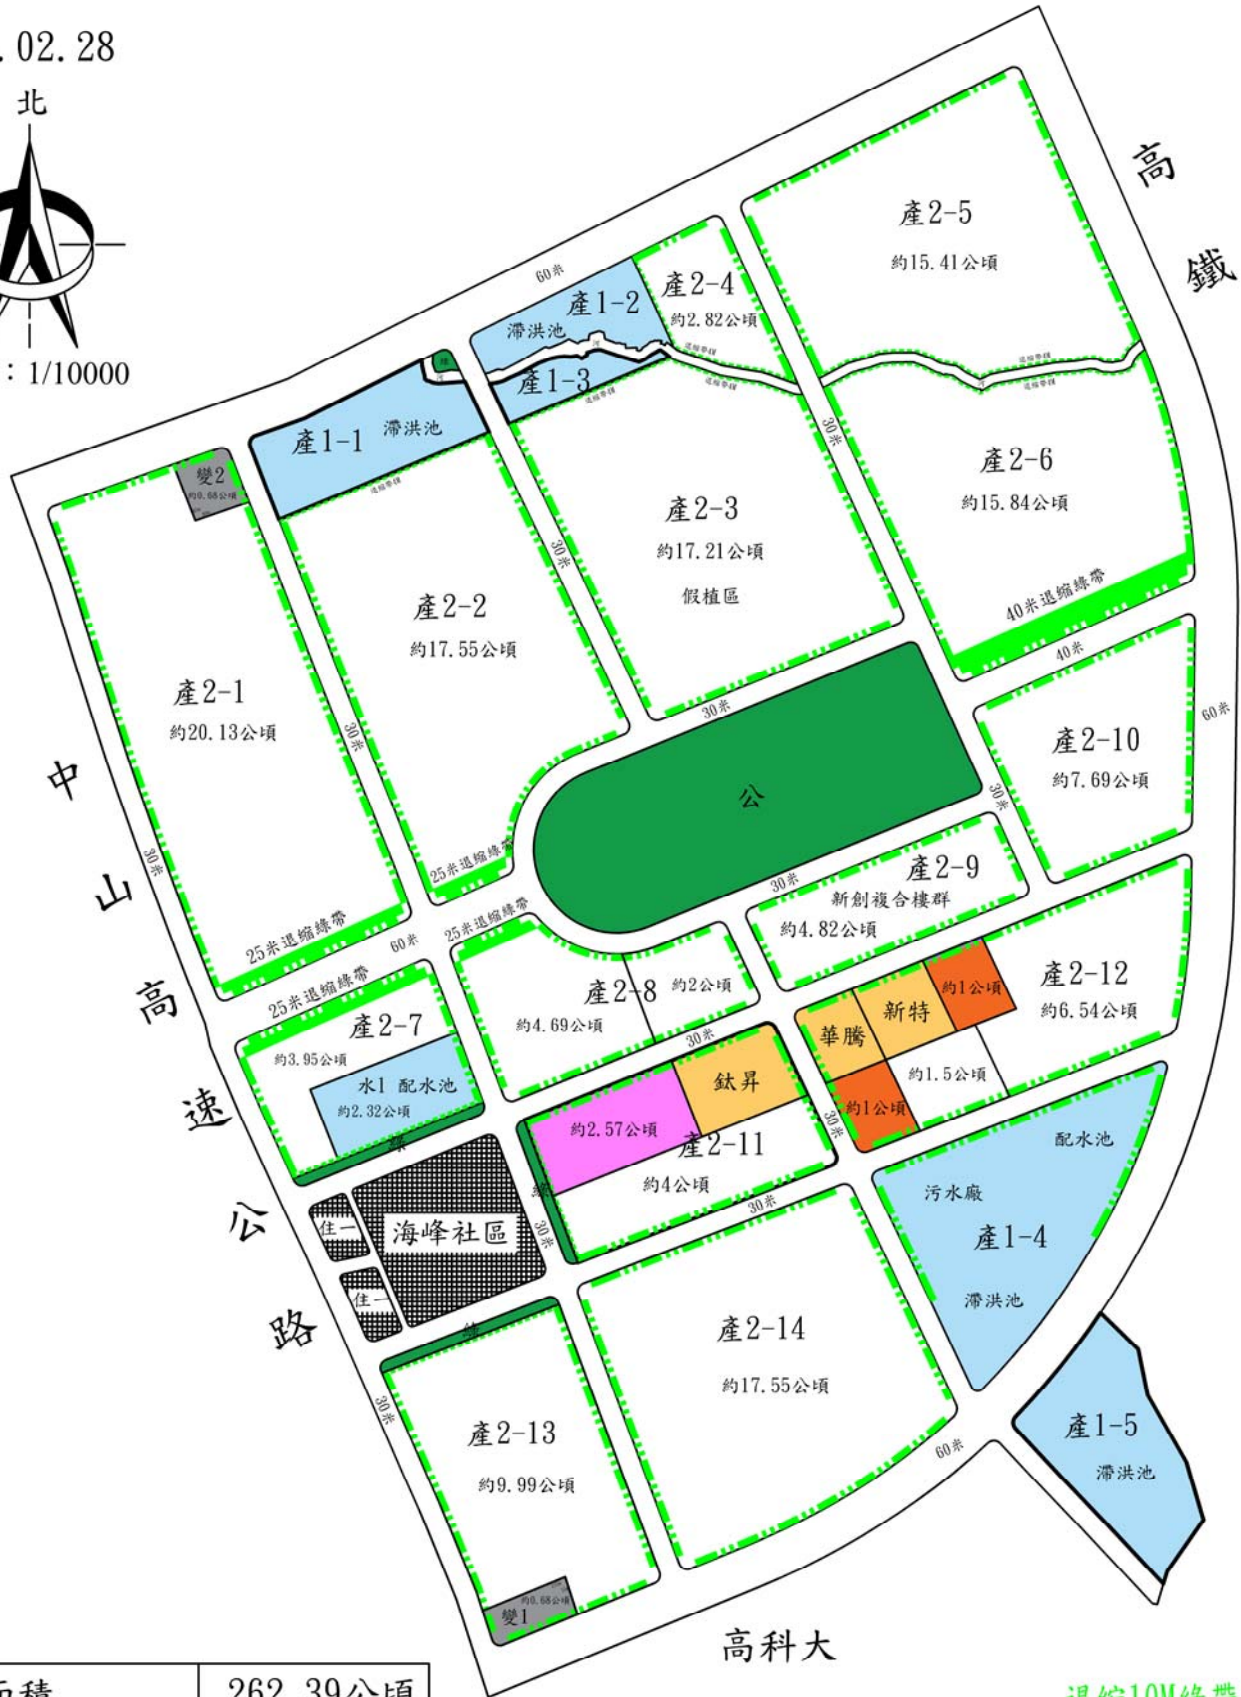

橋頭園區廠商租地圖 (示意圖)

112.02.28

全區面積	262.39公頃
產專區(產2)	163.94公頃
可出租用地	8.57公頃
已租用(含已核配)	6.00公頃
尚可出租 (廠商洽談中)	2.57公頃 (0公頃)

--- 退縮10M綠帶

- 正式起租
- 可出租土地
- 已核配土地
- 廠商洽談中