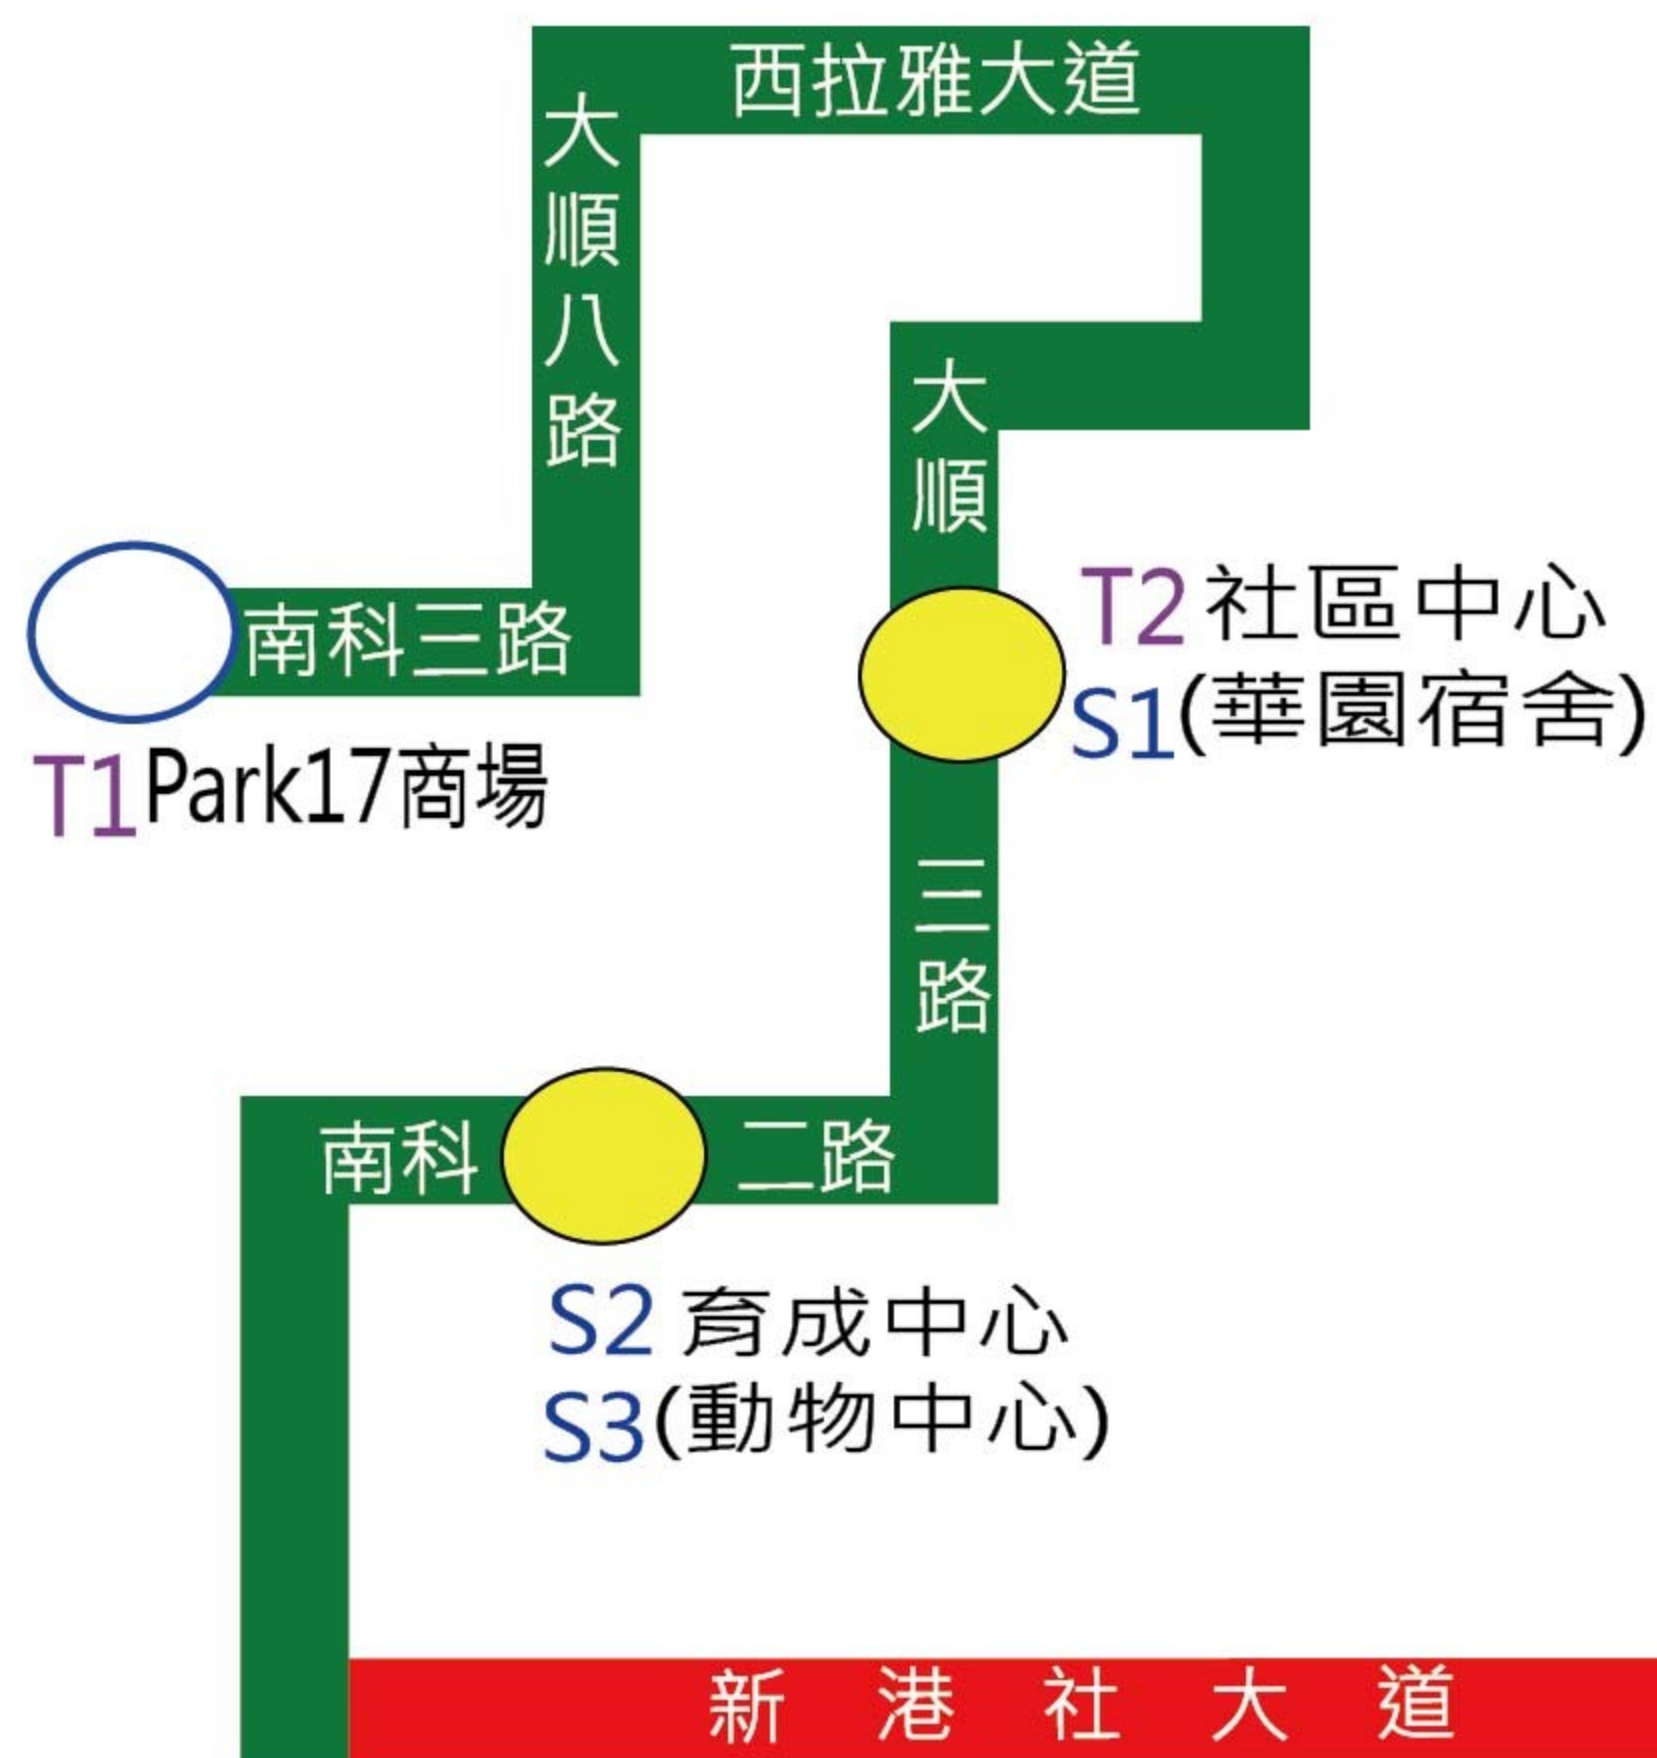

南科巡巴高鐵 假日加班車

科技之星

交通股份有限公司

更新日期：2023.06.11

-  起迄站
 -  停靠站
 -  行駛平面道路
 -  行駛高架道路
- 括號內為反向行駛停靠站點

T6 高鐵台南站