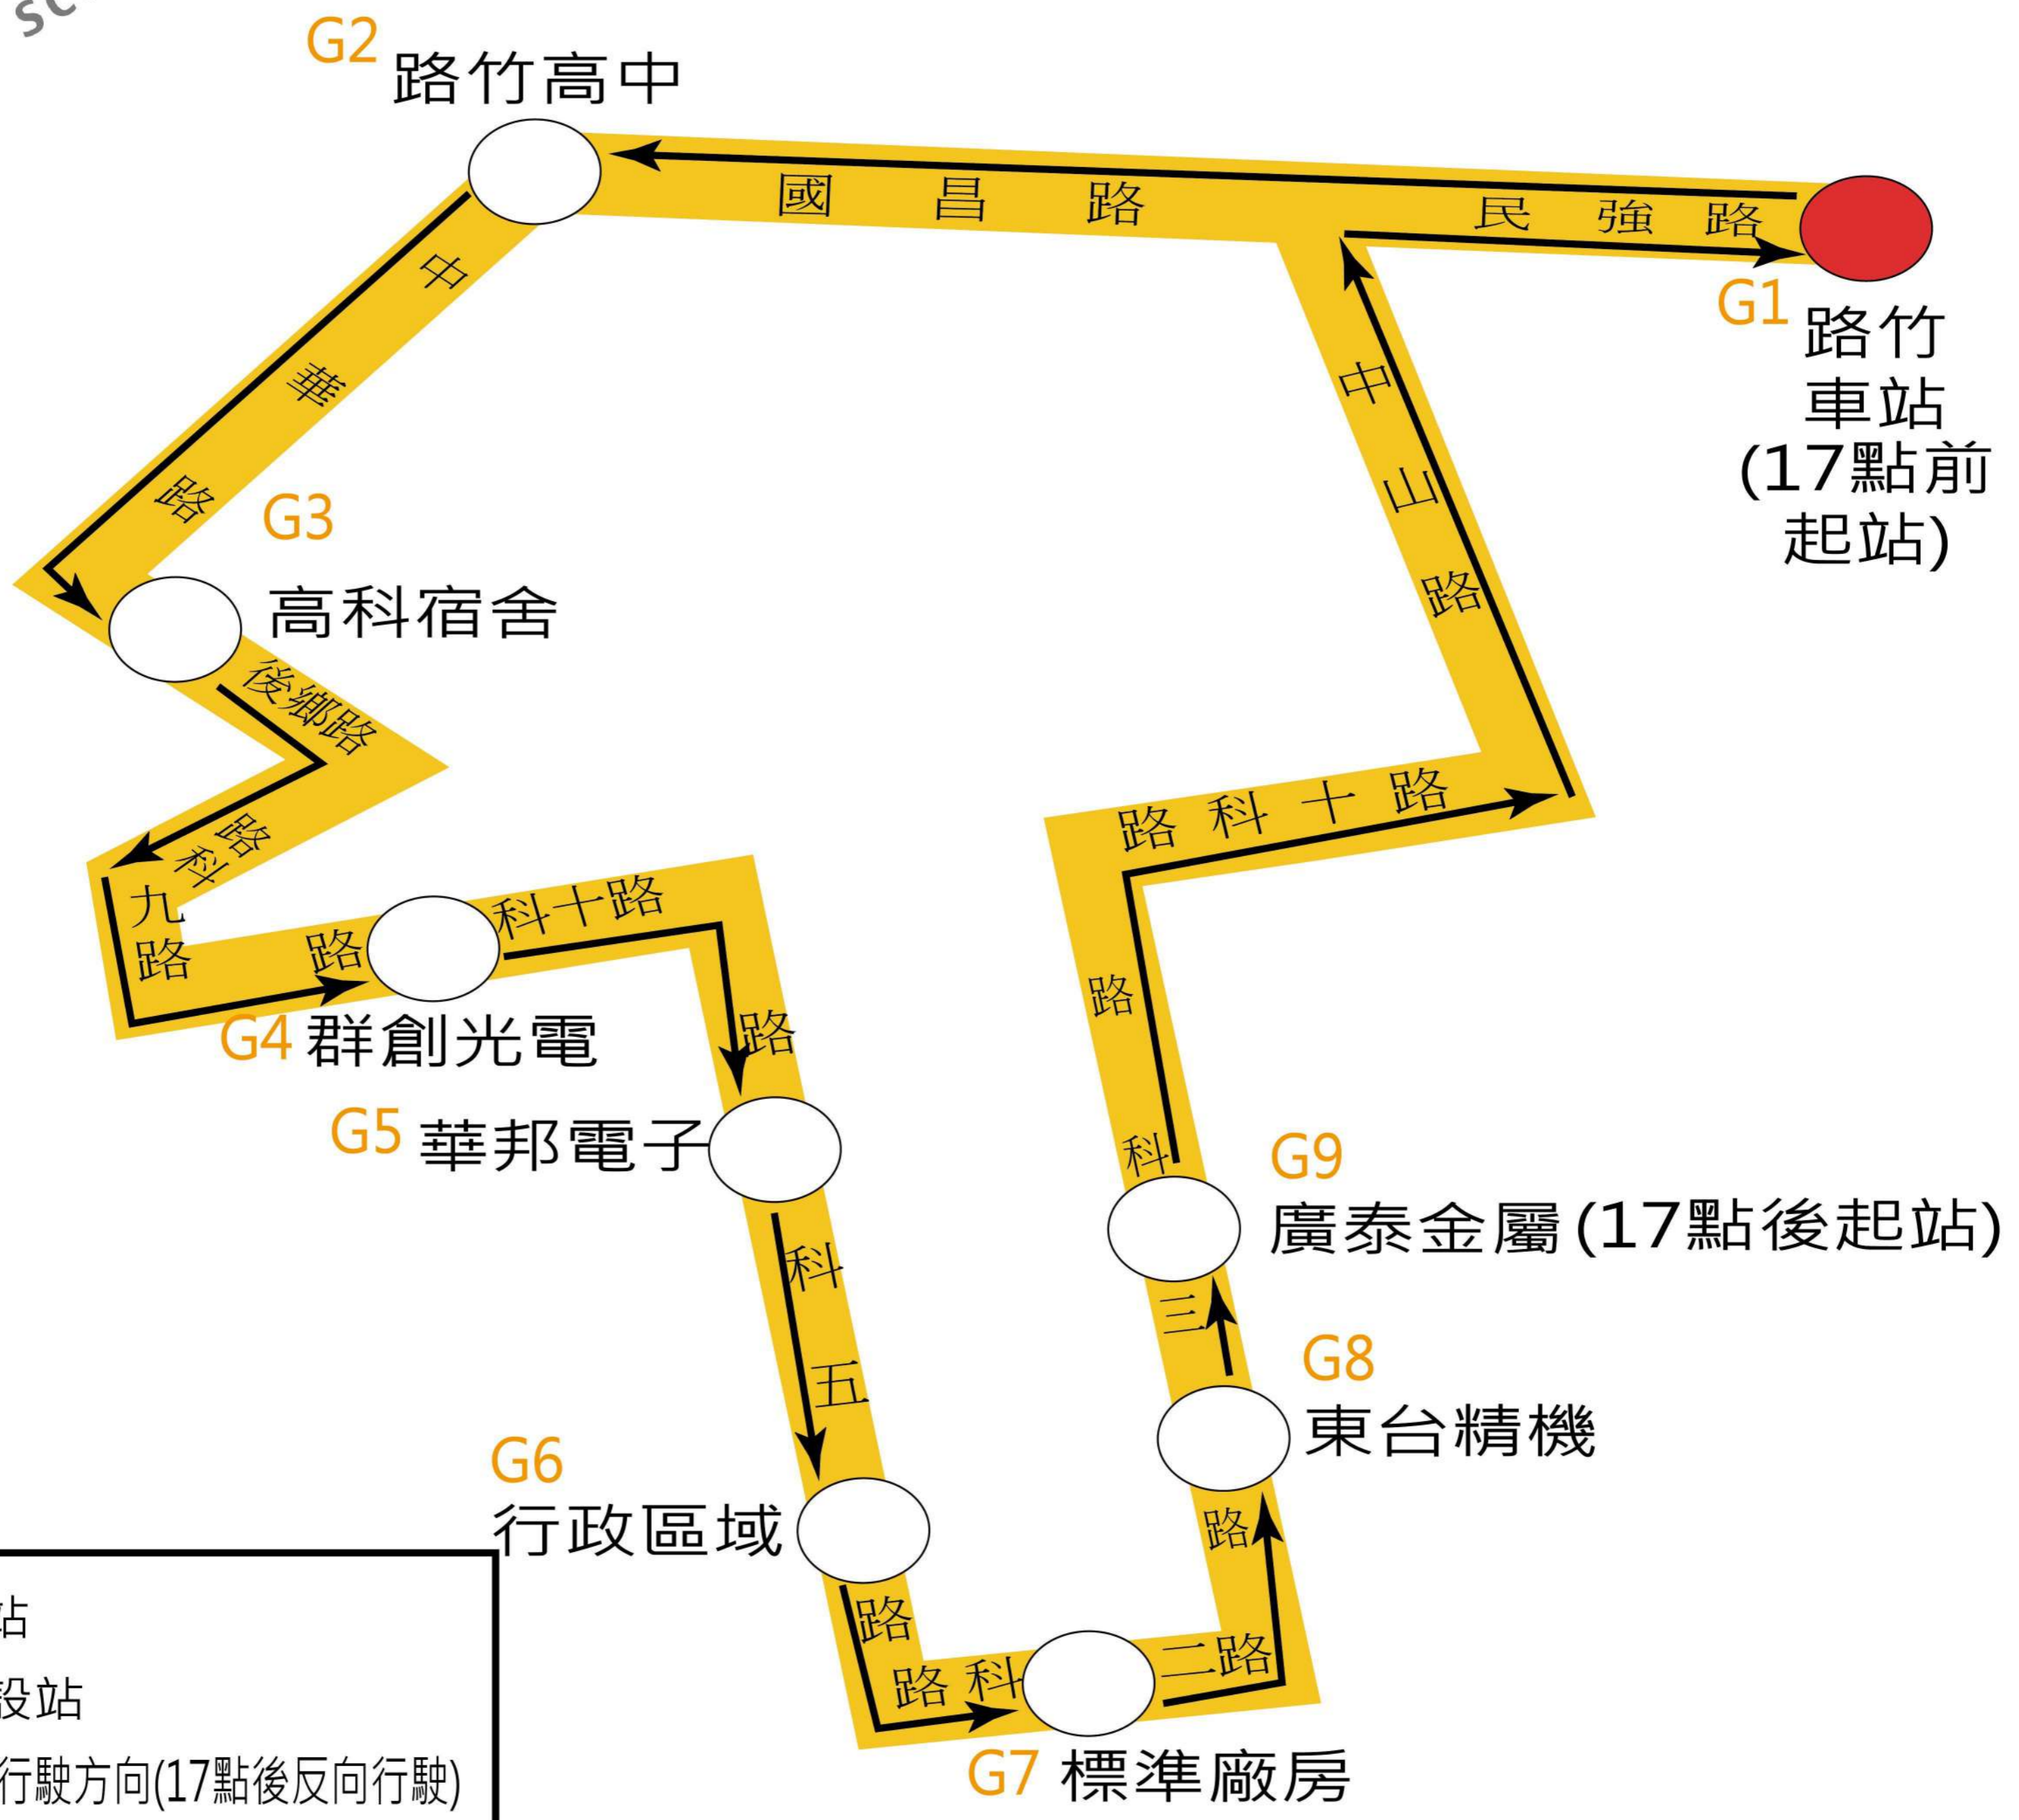

# 巡巴高科-路竹線 (黃線)

## 科技之星

交通股份有限公司

更新日期：2023.10.16

-  停靠站
-  單邊設站
-  17點前行駛方向(17點後反向行駛)